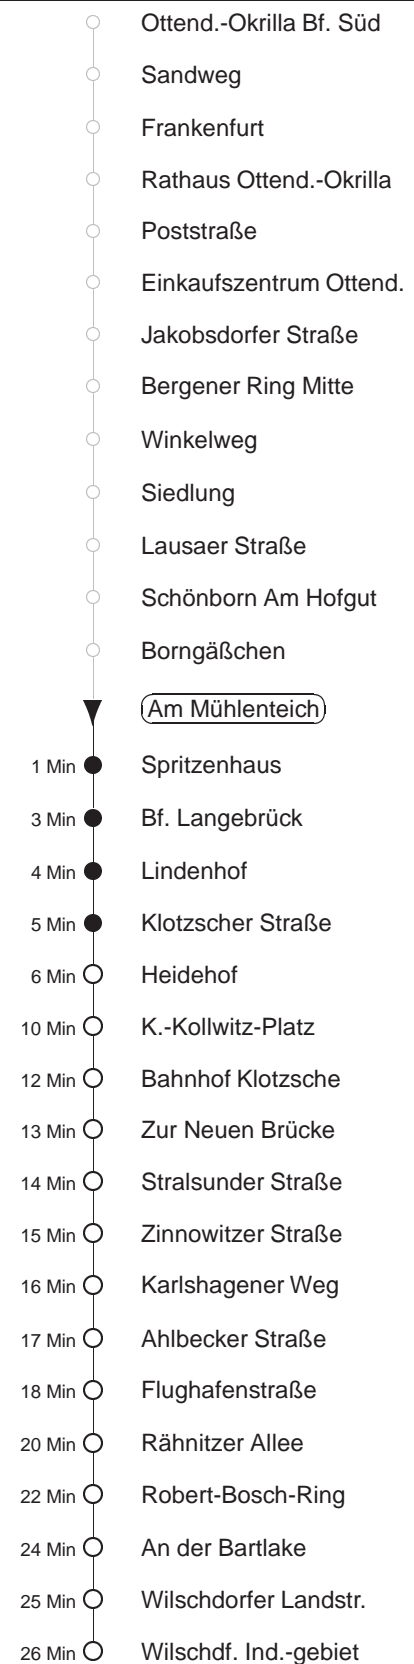

Richtung: **Wilschdorf**

Haltestelle: **Am Mühlenteich**

Stunden	Minuten	
MONTAG bis FREITAG		
4	56	
5	22	55
6	25	55
7	24 [⊙]	54 [⊙]
8.....20	25	55
21	25	56
22	25K	55K
23	25K	
SONNABEND		
4	55	
5.....6	25	55
7	23	53
8.....20	25	55
21	25	56
22	25K	55K
23	25K	
SONN- und FEIERTAG		
4	55	
5.....7	25	55
8	22	52
9	22	55
10.....20	25	55
21	24	55
22	25K	55K
23	25K	

K = bis Bahnhof Klotzsche
⊙ = zusätzlich über Haltestelle Schule Langebrück