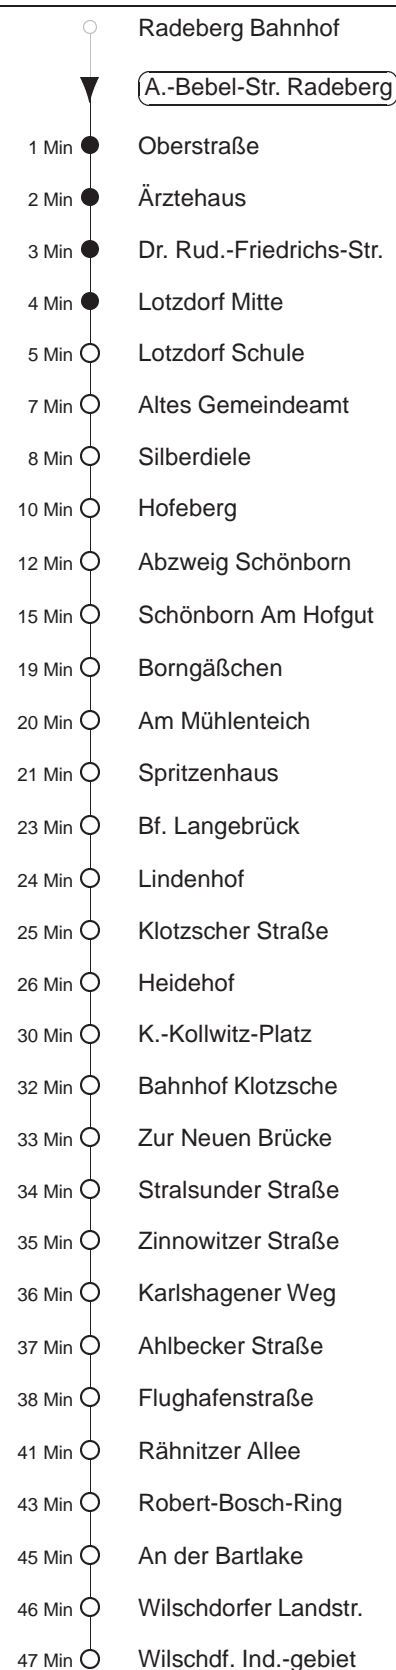

Richtung: **Wilschdorf** Haltestelle: **A.-Bebel-Str. Radeberg**

Stunden	Minuten
MONTAG bis FREITAG	
4	37
5	36
6	35
7	34 [⊙]
8.....17	35
18.....20	36
21	37
22	36K
SONNABEND	
4.....6	36
7	34
8.....20	36
21	37
22	36K
SONN- und FEIERTAG	
4.....7	36
8	33
9.....20	36
21	37
22	36K

K = bis Bahnhof Klotzsche
 ⊙ = zusätzlich über Haltestelle Schule Langebrück