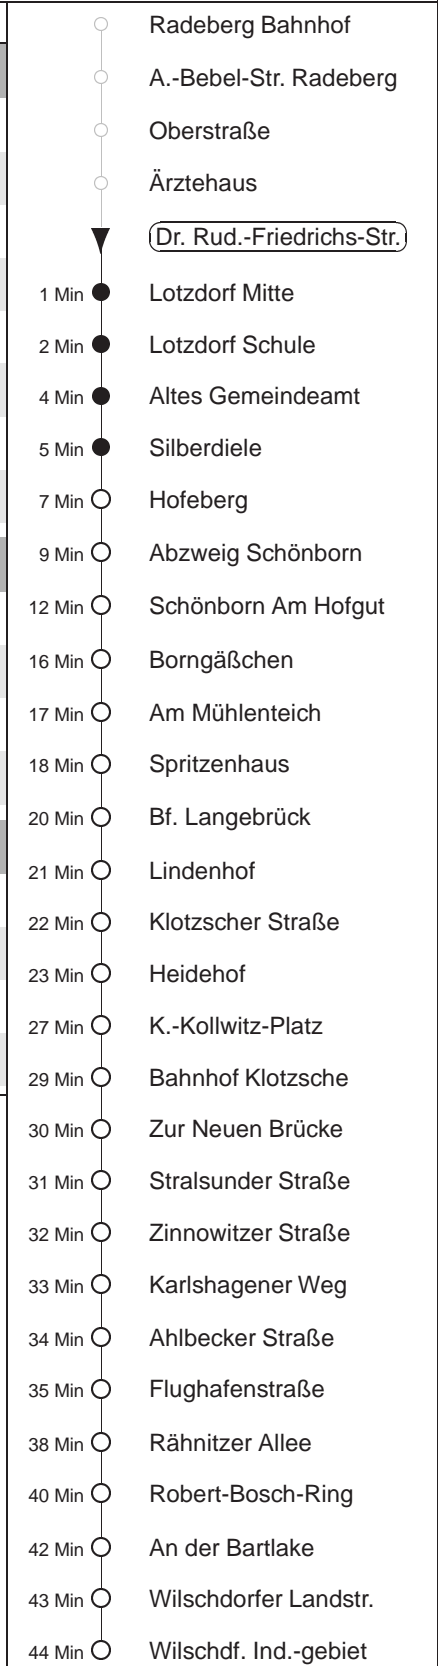

Richtung: **Wilschdorf** Haltestelle: **Dr. Rud.-Friedrichs-Str.**

Stunden	Minuten
MONTAG bis FREITAG	
4	40
5	39
6	38
7	37 [⊙]
8.....17	38
18.....20	39
21	40
22	40K
SONNABEND	
4.....7	40
8.....20	39
21	40
22	40K
SONN- und FEIERTAG	
4.....7	40
8.....20	39
21	40
22	40K

K = bis Bahnhof Klotzsche
⊙ = zusätzlich über Haltestelle Schule Langebrück