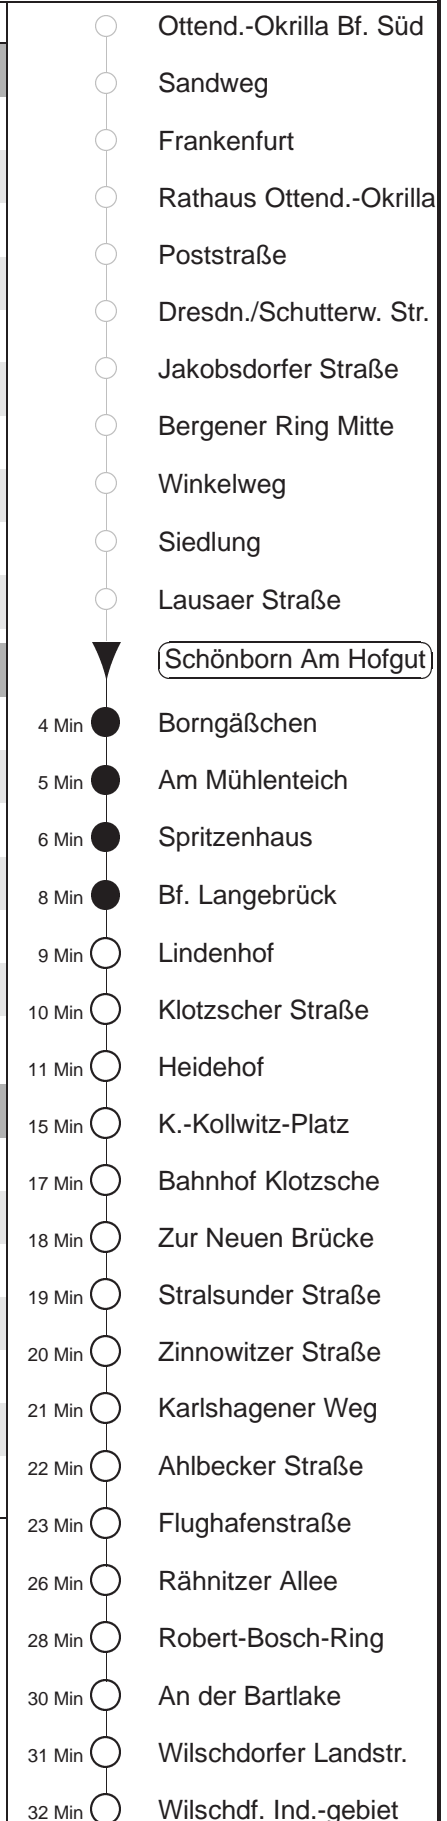

Richtung: **Wilschdorf** Haltestelle: **Schönborn Am Hofgut**

Stunden	Minuten	
MONTAG bis FREITAG		
4	52	
5	22	51
6	21	50
7	19 [⊙]	49 [⊙]
8.....17	20	50
18.....20	21	51
21	21	52
22	22K	52K
23	22K	
0	05→	35→
SONNABEND		
4	52	
5.....7	22	52
8.....20	21	51
21	21	52
22	22K	52K
23	22K	
0	05→	35→
SONN- und FEIERTAG		
4	52	
5.....7	22	52
8.....20	21	51
21	21	52
22	22K	52K
23	22K	
0	05→	35→

K = bis Bahnhof Klotzsche
 ⊙ = zusätzlich über Haltestelle Schule Langebrück
 → = Abfahrt an der Haltestelle Richtung Radeberg