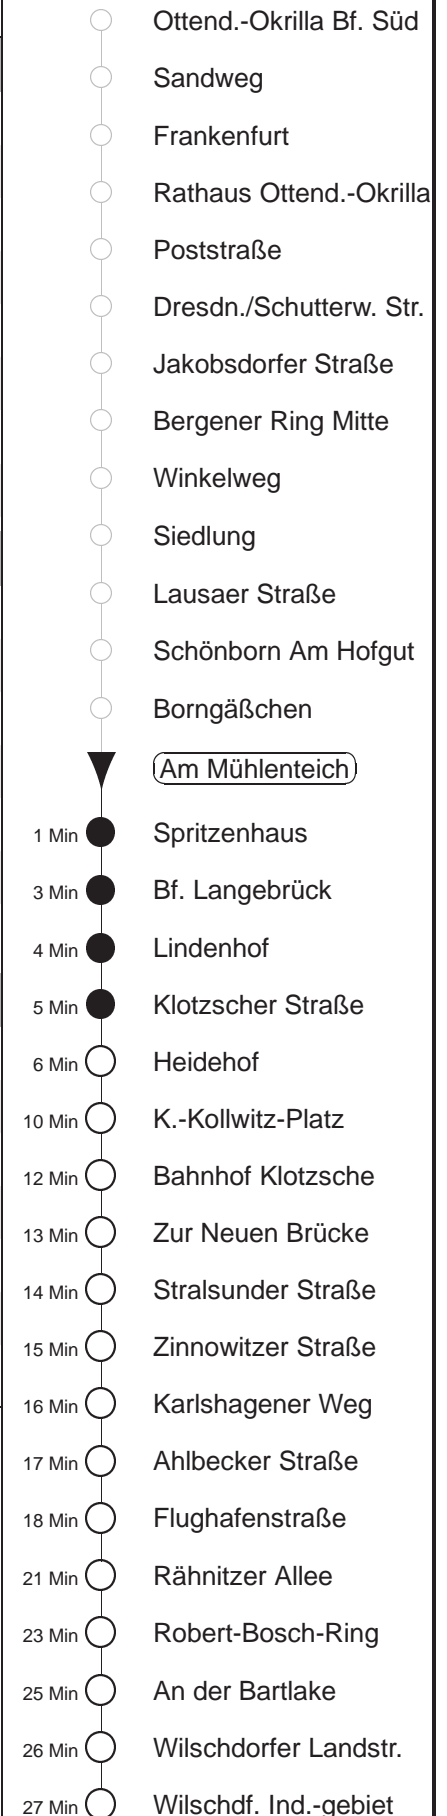

Richtung: **Wilschdorf**

Haltestelle: **Am Mühlenteich**

Stunden	Minuten	
MONTAG bis FREITAG		
4	56	
5	26	55
6	25	55
7	24 [⊙]	54 [⊙]
8.....20	25	55
21	25	56
22	25K	55K
23	25K	
SONNABEND		
4	55	
5.....6	25	55
7	23	53
8.....20	25	55
21	25	56
22	25K	55K
23	25K	
SONN- und FEIERTAG		
4	55	
5.....7	26	55
8	22	52
9.....20	25	55
21	25	56
22	25K	55K
23	25K	

K = bis Bahnhof Klotzsche
⊙ = zusätzlich über Haltestelle Schule Langebrück