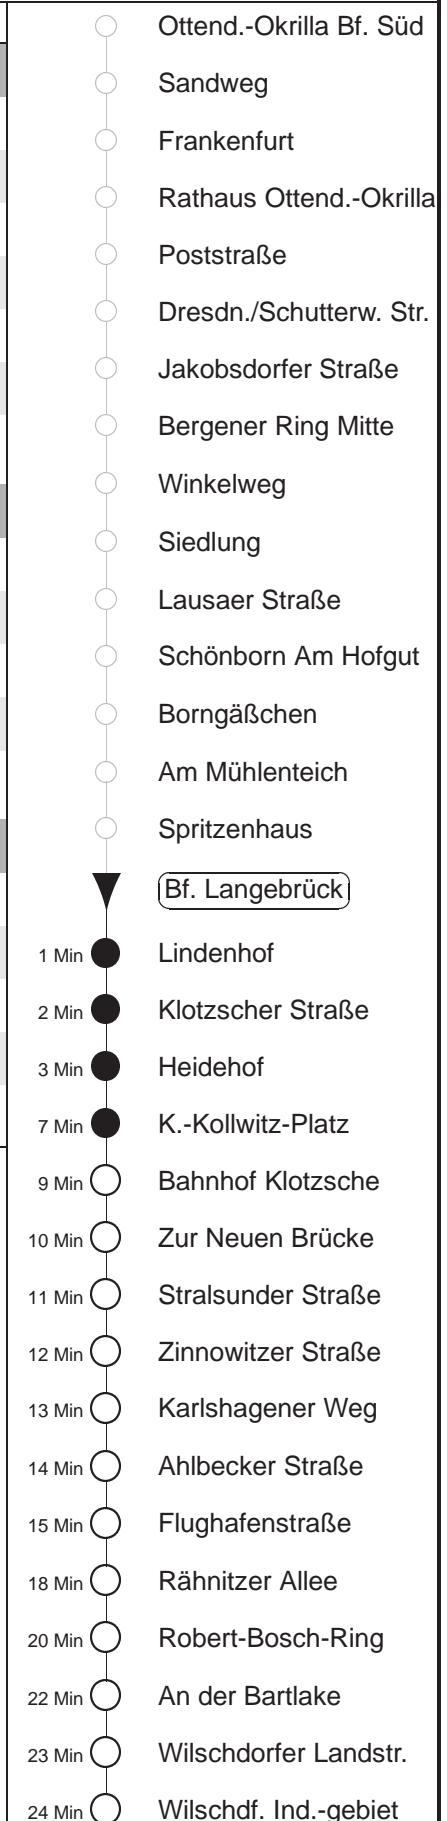

Richtung: **Wilschdorf**

Haltestelle: **Bf. Langebrück**

Stunden	Minuten	
MONTAG bis FREITAG		
4	58	
5.....6	28	58
7	27 [⊙]	57 [⊙]
8.....21	28	58
22	28K	58K
23	28K	
0	11K	41K
SONNABEND		
4	58	
5.....21	28	58
22	28K	58K
23	28K	
0	11K	41K
SONN- und FEIERTAG		
4	58	
5.....21	28	58
22	28K	58K
23	28K	
0	11K	41K

K = bis Bahnhof Klotzsche
⊙ = zusätzlich über Haltestelle Schule Langebrück