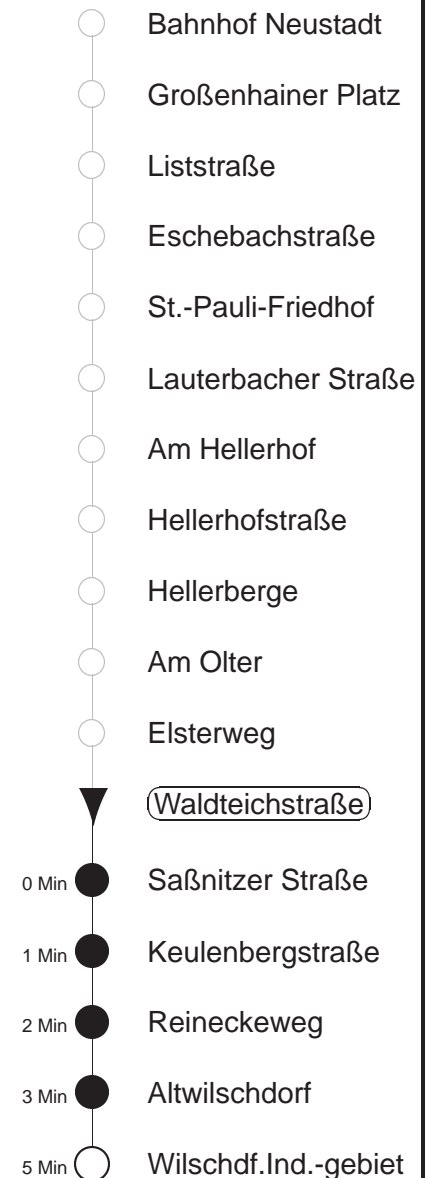

Richtung: **Wilschdorf**

Haltestelle: **Waldteichstraße**

Stunden	Minuten		
MONTAG bis FREITAG			
4	20	38	
5	24 ⁴⁷⁸	44	
6	01 ⁴⁷⁸	12! ⁴⁷⁸	30 45 55 ⁴⁷⁸
7	21	43	
8.....11	00 ⁴⁷⁸	30	
12	00 ⁴⁷⁸	40	
13	00 ⁴⁷⁸	35	
14.....15	00 ⁴⁷⁸	20	40
16	00 ⁴⁷⁸	20	40 ⁴⁷⁸
17	00	20	40 ⁴⁷⁸
18	00	26	46
19	16 ⁴⁷⁸	45	
20	15	45	
21	12 ⁴⁷⁸	45	
22	09	39	
23	07	44	
0	10T	40T	
1.....2	10T	40T◇	
3	15	50	
SONNABEND, SONN- und FEIERTAG			
4	20	50	
5	45		
6	07 ⁴⁷⁸	43	
7	03	13 ⁴⁷⁸	43
8	13	42	
9	15 ⁴⁷⁸	45	
10	15	45	
11	15 ⁴⁷⁸	45	
12	15	45	
13	15 ⁴⁷⁸	41	
14	15	45	
15	15 ⁴⁷⁸	45	
16	15	45	
17.....18	15 ⁴⁷⁸	45	
19	15 ⁴⁷⁸	51	
20	49		
21	45		
22	09	39	
23	07	44	
0.....2	10T	40T	
3	15	50	

T = Taxi; nur auf Bestellung spätestens 20 min. vor Abfahrt, Tel. 0351/8571111
⁴⁷⁸ = Fahrt der Linie 478, ab Wilschdorf weiter Ri. Bärnsdorf, Berbisdorf, Radeburg
 ! = verkehrt nur an Schultagen
 ◇ = verkehrt nur in den Nächten vor Samstag, vor Sonntag und vor Feiertag