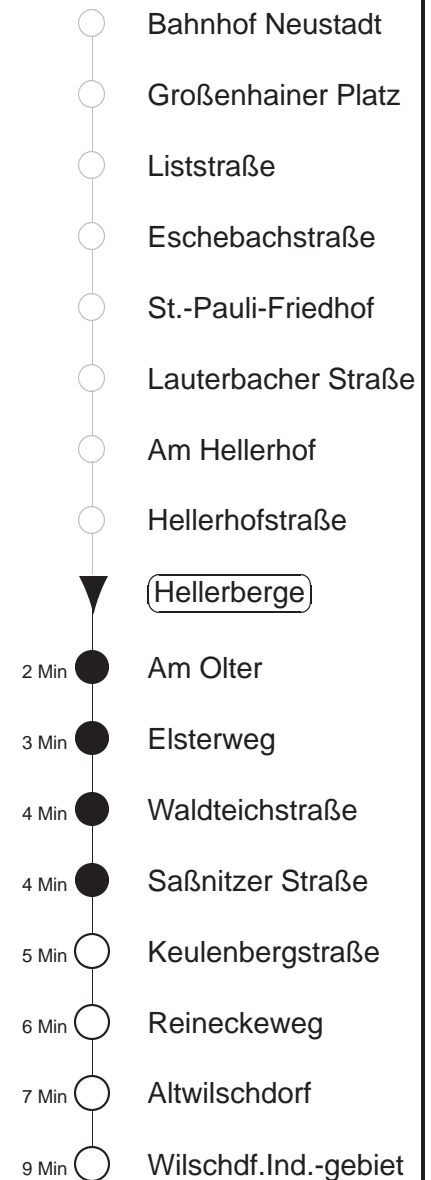

81/478

gültig ab 03.01.24

Trachenberger Str. 40 · 01129 Dresden
Service: 0351 857-1011 · www.dvb.de

Richtung: **Wilschdorf**

Haltestelle: **Hellerberge**

Stunden	Minuten			
MONTAG bis FREITAG				
4	17	35		
5	21 ⁴⁷⁸	40	57 ⁴⁷⁸	
6	08! ⁴⁷⁸	26	41	51 ⁴⁷⁸
7	17	39	56 ⁴⁷⁸	
8.....11	26	56 ⁴⁷⁸		
12	36	56 ⁴⁷⁸		
13	31	56 ⁴⁷⁸		
14.....15	16	36	56 ⁴⁷⁸	
16.....17	16	36 ⁴⁷⁸	56	
18	22	42		
19	12 ⁴⁷⁸	41		
20	11	41		
21	09 ⁴⁷⁸	41		
22	06	36		
23	04	41		
0	07T	37T		
1.....2	07T	37T◇		
3	12	47		
SONNABEND, SONN- und FEIERTAG				
4	17	47		
5	42			
6	04 ⁴⁷⁸	40		
7	00	10 ⁴⁷⁸	40	
8	10	39		
9	11 ⁴⁷⁸	41		
10	11	41		
11	11 ⁴⁷⁸	41		
12	11	41		
13	11 ⁴⁷⁸	37		
14	11	41		
15	11 ⁴⁷⁸	41		
16	11	41		
17.....18	11 ⁴⁷⁸	41		
19	11 ⁴⁷⁸	47		
20	45			
21	41			
22	06	36		
23	04	41		
0.....2	07T	37T		
3	12	47		

T = Taxi; nur auf Bestellung spätestens 20 min. vor Abfahrt, Tel. 0351/8571111
⁴⁷⁸ = Fahrt der Linie 478, ab Wilschdorf weiter Ri. Bärnsdorf, Berbisdorf, Radeburg
 ! = verkehrt nur an Schultagen
 ◇ = verkehrt nur in den Nächten vor Samstag, vor Sonntag und vor Feiertag