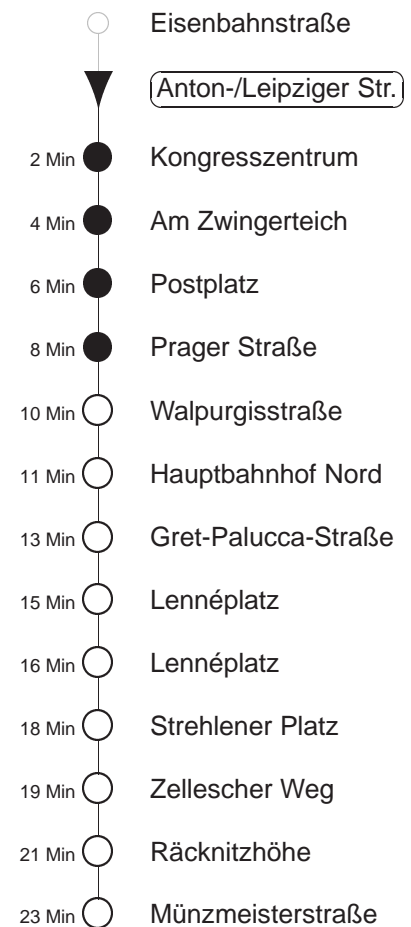

Richtung: Zschertnitz		Haltestelle: Anton-/Leipziger Str.	
Stunden	Minuten		
MONTAG bis FREITAG			
4	07	37	
5	06	21	31 41 51
6.....18	01	11	21 31 41 51
19.....21	02	17	32 47
22	02	17	37
23.....0	07	37	
1.....3	07	37	
SONNABEND			
4.....7	07	37	
8	06	36	52
9	02	17	31 41 51
10.....16	01	11	21 31 41 51
17	01	11	21 31 47
18.....21	02	17	32 47
22	02	17	37
23.....3	07	37	
SONN- und FEIERTAG			
4.....8	07	37	
9	06	36	52
10.....20	02	17	32 47
21	03	18	37
22.....0	07	37	
1.....3	07	37	

◇ = verkehrt nur in den Nächten vor Samstag, vor Sonntag und vor Feiertag