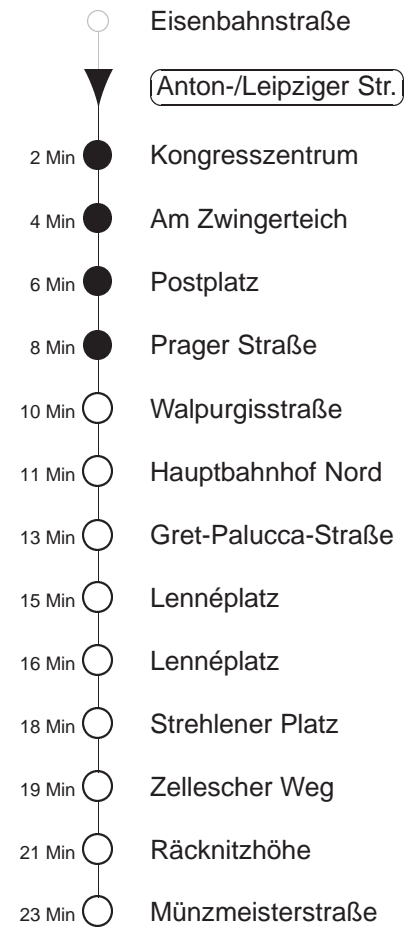

Richtung: **Zschertnitz** Haltestelle: **Anton-/Leipziger Str.**

Stunden	Minuten	
MONTAG bis FREITAG		
4	07	37
5	06	21 31 41 51
6.....18	01	11 21 31 41 51
19.....21	02	17 32 47
22	02	17 37
23.....0	07	37
1.....3	07	37
SONNABEND		
4.....7	07	37
8	06	36 52
9	02	17 31 41 51
10.....16	01	11 21 31 41 51
17	01	11 21 31 47
18.....21	02	17 32 47
22	02	17 37
23.....3	07	37
SONN- und FEIERTAG		
4.....8	07	37
9	06	36 52
10.....20	02	17 32 47
21	03	18 37
22.....0	07	37
1.....3	07	37

◇ = verkehrt nur in den Nächten vor Samstag, vor Sonntag und vor Feiertag