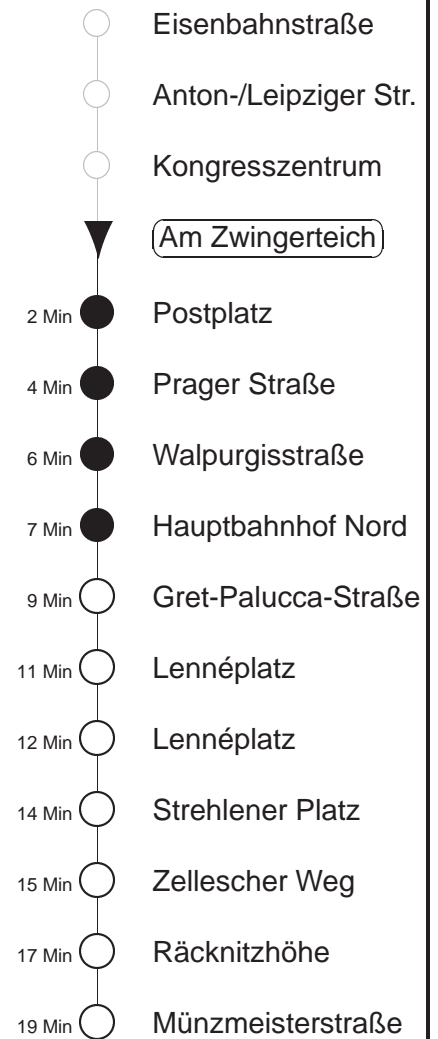

Richtung: **Zschertnitz**

Haltestelle: **Am Zwingerteich**

Stunden	Minuten					
MONTAG bis FREITAG						
4	10	40				
5	10	25	35	45	55	
6.....18	05	15	25	35	45	55
19.....21	06	21	36	51		
22	06	21	40			
23.....0	10	40				
1.....3	10	40				
SONNABEND						
4.....7	10	40				
8	10	40	56			
9	06	21	35	45	55	
10.....16	05	15	25	35	45	55
17	05	15	25	35	51	
18.....21	06	21	36	51		
22	06	21	40			
23.....3	10	40				
SONN- und FEIERTAG						
4.....8	10	40				
9	10	40	56			
10.....20	06	21	36	51		
21	06	21	40			
22.....0	10	40				
1.....3	10	40				

◇ = verkehrt nur in den Nächten vor Samstag, vor Sonntag und vor Feiertag