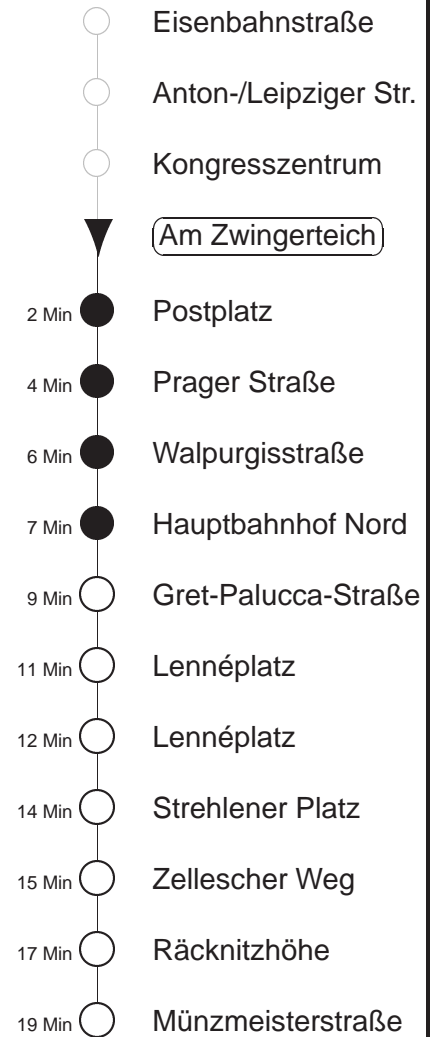

Richtung: **Zschertnitz**

Haltestelle: **Am Zwingerteich**

Stunden	Minuten	
MONTAG bis FREITAG		
4	10	40
5	10	25 35 45 55
6.....18	05	15 25 35 45 55
19.....21	06	21 36 51
22	06	21 40
23.....0	10	40
1.....3	10◇	40
SONNABEND		
4.....7	10	40
8	10	40 56
9	06	21 35 45 55
10.....16	05	15 25 35 45 55
17	05	15 25 35 51
18.....21	06	21 36 51
22	06	21 40
23.....3	10	40
SONN- und FEIERTAG		
4.....8	10	40
9	10	40 56
10.....20	06	21 36 51
21	06	21 40
22.....0	10	40
1.....3	10◇	40

◇ = verkehrt nur in den Nächten vor Samstag, vor Sonntag und vor Feiertag