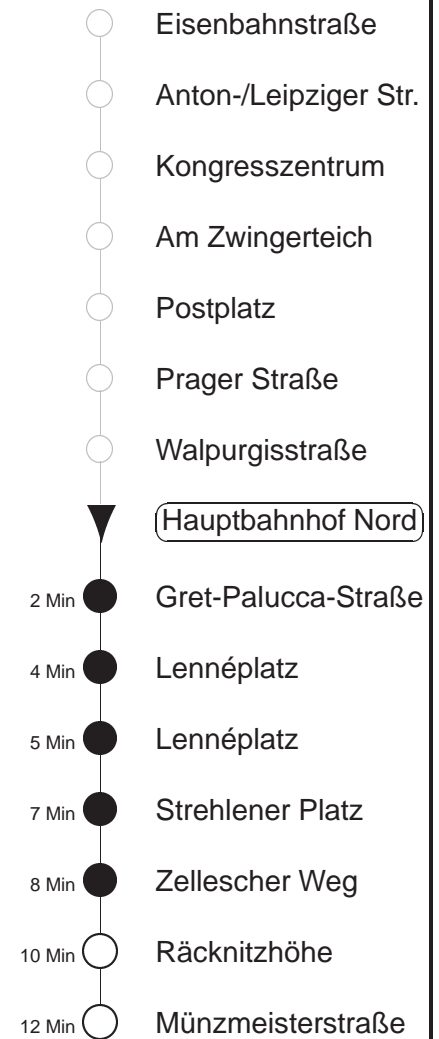

Richtung: **Zschertnitz** Haltestelle: **Hauptbahnhof Nord**

Stunden	Minuten	
MONTAG bis FREITAG		
4	20	50
5	20	32 42 52
6.....18	02	12 22 32 42 52
19	02	13 28 43 58
20.....21	13	28 43 58
22	13	28 50
23.....0	20	50
1.....3	20	50
SONNABEND		
4.....8	20	50
9	03	13 28 42 52
10.....16	02	12 22 32 42 52
17	02	12 22 32 42 58
18.....21	13	28 43 58
22	13	28 50
23.....3	20	50
SONN- und FEIERTAG		
4.....9	20	50
10	03	13 28 43 58
11.....20	13	28 43 58
21	13	28 50
22.....0	20	50
1.....3	20	50

◇ = verkehrt nur in den Nächten vor Samstag, vor Sonntag und vor Feiertag