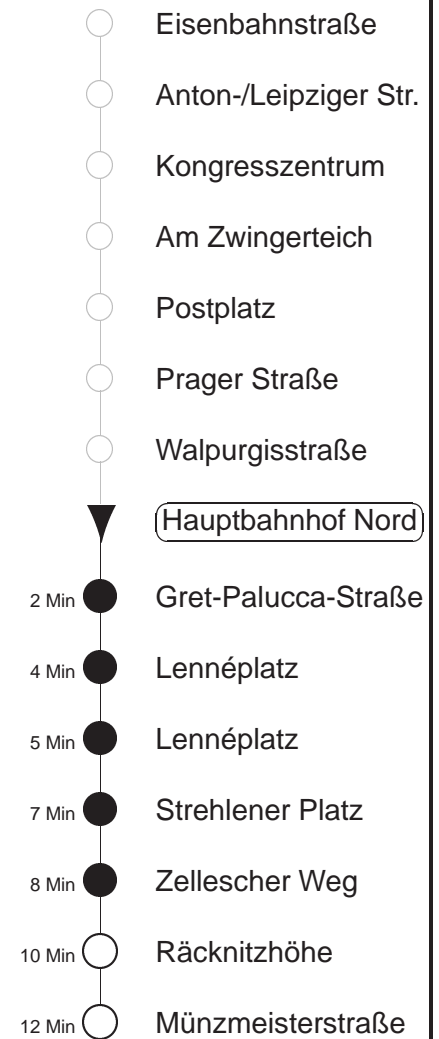

Richtung: **Zschertnitz**

Haltestelle: **Hauptbahnhof Nord**

Stunden	Minuten					
<b>MONTAG bis FREITAG</b>						
<b>4</b>	20	50				
<b>5</b>	20	32	42	52		
<b>6.....18</b>	02	12	22	32	42	52
<b>19</b>	02	13	28	43	58	
<b>20.....21</b>	13	28	43	58		
<b>22</b>	13	28	50			
<b>23.....0</b>	20	50				
<b>1.....3</b>	20◊	50				
<b>SONNABEND</b>						
<b>4.....8</b>	20	50				
<b>9</b>	03	13	28	42	52	
<b>10.....16</b>	02	12	22	32	42	52
<b>17</b>	02	12	22	32	42	58
<b>18.....21</b>	13	28	43	58		
<b>22</b>	13	28	50			
<b>23.....3</b>	20	50				
<b>SONN- und FEIERTAG</b>						
<b>4.....9</b>	20	50				
<b>10</b>	03	13	28	43	58	
<b>11.....20</b>	13	28	43	58		
<b>21</b>	13	28	50			
<b>22.....0</b>	20	50				
<b>1.....3</b>	20◊	50				

◊ = verkehrt nur in den Nächten vor Samstag, vor Sonntag und vor Feiertag