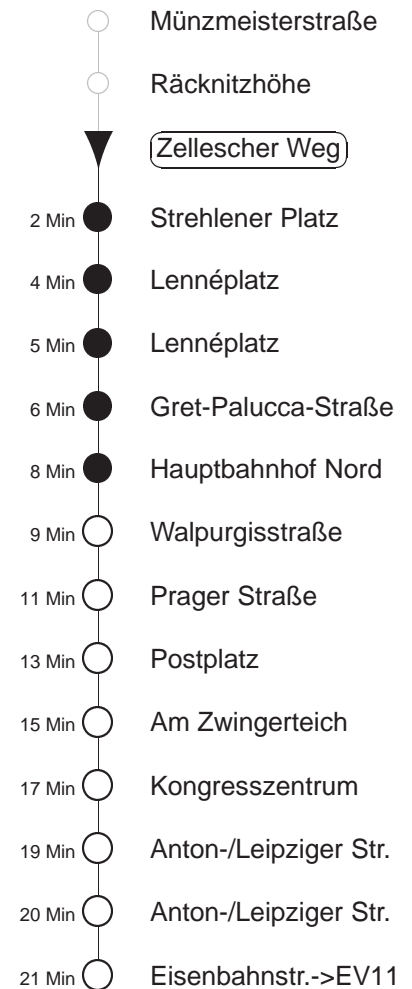

Richtung: **Bühlau**

Haltestelle: **Zellescher Weg**

Stunden	Minuten	
<b>MONTAG bis FREITAG</b>		
<b>4</b>	27*	56*
<b>5</b>	20*	40*
<b>6</b>	00*	18*    28*    38*    48*    58*
<b>7.....18</b>	08*	18*    28*    38*    48*    58*
<b>19</b>	08*	18*    28*    42*    57*
<b>20</b>	12*	27*    42*    57*
<b>21</b>	12*	27*    31A    42*    57*
<b>22</b>	12*	27*    47A    57*
<b>23</b>	27*	57*
<b>0.....2</b>	27*	57◇*
<b>3</b>	27*	57
<b>SONNABEND</b>		
<b>4.....6</b>	27*	57*
<b>7</b>	27*	56*
<b>8</b>	26*	42*    57*
<b>9</b>	12*	27*    42*    57*
<b>10.....17</b>	08*	18*    28*    38*    48*    58*
<b>18</b>	08*	18*    28*    42*    57*
<b>19.....20</b>	12*	27*    42*    57*
<b>21</b>	12*	16A    27*    42*    57*
<b>22</b>	12*	27*    47A    57*
<b>23.....2</b>	27*	57*
<b>3</b>	27*	57
<b>SONN- und FEIERTAG</b>		
<b>4.....7</b>	27*	57*
<b>8</b>	27*	56*
<b>9</b>	26*	42*    57*
<b>10.....18</b>	12*	27*    42*    57*
<b>19</b>	12*	16A    27*    42*    57*
<b>20</b>	12*	27*    42*    58*
<b>21</b>	13*	27*    47A    57*
<b>22.....23</b>	27*	57*
<b>0.....2</b>	27*	57◇*
<b>3</b>	27*	57

\* = ab Anton-/Leipziger Straße zur Haltestelle Eisenbahnstraße, dort Umstieg zum Ersatzbus Richtung Bühlau  
A = verkehrt bis Anton-/Leipziger Str.  
◇ = verkehrt nur in den Nächten vor Samstag, vor Sonntag und vor Feiertag