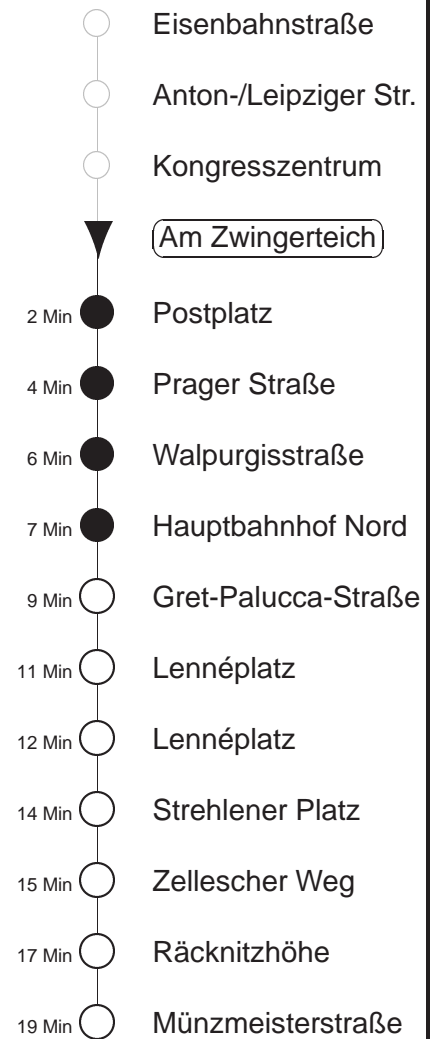

Richtung: **Zschertnitz**

Haltestelle: **Am Zwingerteich**

Stunden	Minuten					
<b>MONTAG bis FREITAG</b>						
<b>4</b>	10	40				
<b>5</b>	10	25	35	45	55	
<b>6.....18</b>	05	15	25	35	45	55
<b>19.....21</b>	06	21	36	51		
<b>22</b>	06	21	40			
<b>23.....0</b>	10	40				
<b>1.....3</b>	10	◇	40			
<b>SONNABEND</b>						
<b>4.....7</b>	10	40				
<b>8</b>	10	40	56			
<b>9</b>	06	21	35	45	55	
<b>10.....16</b>	05	15	25	35	45	55
<b>17</b>	05	15	25	35	51	
<b>18.....21</b>	06	21	36	51		
<b>22</b>	06	21	40			
<b>23.....3</b>	10	40				
<b>SONN- und FEIERTAG</b>						
<b>4.....8</b>	10	40				
<b>9</b>	10	40	56			
<b>10.....20</b>	06	21	36	51		
<b>21</b>	06	21	40			
<b>22.....0</b>	10	40				
<b>1.....3</b>	10	◇	40			

◇ = verkehrt nur in den Nächten vor Samstag, vor Sonntag und vor Feiertag