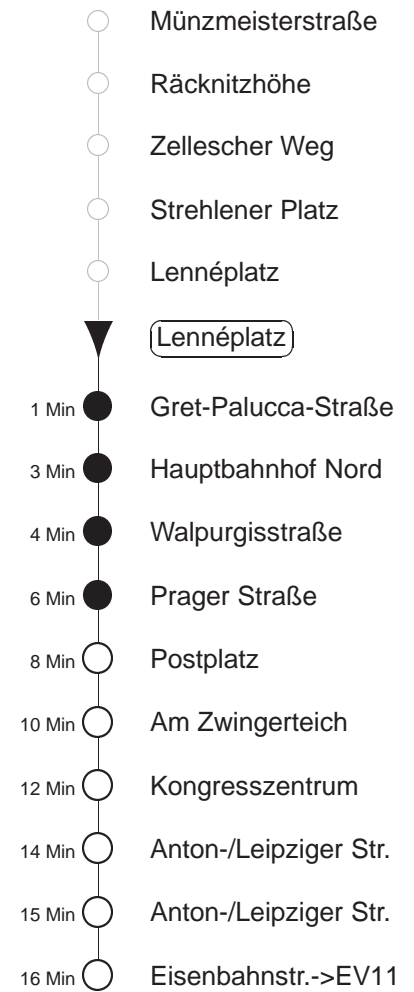

Richtung: **Bühlau**

Haltestelle: **Lennéplatz**

Stunden	Minuten	
MONTAG bis FREITAG		
4	01*	31*
5	01*	25* 45*
6	05*	17* 27* 37* 47* 57*
7.....18	07*	17* 27* 37* 47* 57*
19	07*	17* 27* 34* 49*
20.....21	04*	19* 34* 49*
22	04*	22* 31*
23.....0	01*	31*
1.....3	01◇*	31*
SONNABEND		
4.....7	01*	31*
8	01*	31* 49*
9	04*	19* 34* 49*
10	04*	19* 29* 39* 49* 59*
11.....17	09*	19* 29* 39* 49* 59*
18	09*	19* 34* 49*
19.....21	04*	19* 34* 49*
22	04*	22* 31*
23.....3	01*	31*
SONN- und FEIERTAG		
4.....8	01*	31*
9	01*	31* 49*
10.....20	04*	19* 34* 49*
21	04*	19* 31*
22.....0	01*	31*
1.....3	01◇*	31*

* = ab Anton-/Leipziger Straße zur Haltestelle Eisenbahnstraße, dort Umstieg zum Ersatzbus Richtung Bühlau
◇ = verkehrt nur in den Nächten vor Samstag, vor Sonntag und vor Feiertag