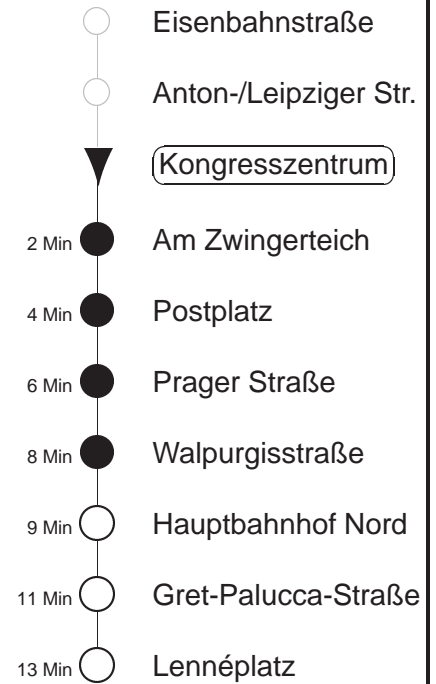

Richtung: **Zscherntitz**

Haltestelle: **Kongresszentrum**

Stunden	Minuten			
MONTAG bis FREITAG				
4	09*	39#		
5	08#	22#	42#	
6	02#	20#	35#	50#
7.....21	05#	20#	35#	50#
22	05*	20#	39*	
23.....0	09*	39*		
1.....3	09◇*	39*		
SONNABEND				
4.....6	09*	39*		
7	09#	39#		
8	08#	38#	50#	
9.....21	05#	20#	35#	50#
22	05*	20#	39*	
23.....3	09*	39*		
SONN- und FEIERTAG				
4.....7	09*	39*		
8	09#	39#		
9	08#	38#	50#	
10.....20	05#	20#	35#	50#
21	05#	20#	39#	
22	09#	39*		
23.....0	09*	39*		
1.....3	09◇*	39*		

= ab Haltestelle Lennéplatz Ersatzverkehr Bus nach Zscherntitz, Straßenbahn verkehrt weiter als Linie 44 über Straßburger Platz nach Laubegast
 * = ab Haltestelle Lennéplatz Ersatzverkehr Bus nach Zscherntitz, Straßenbahn verkehrt weiter bis Gleisdreieck Hugo-Bürkner-Straße
 ◇ = verkehrt nur in den Nächten vor Samstag, vor Sonntag und vor Feiertag