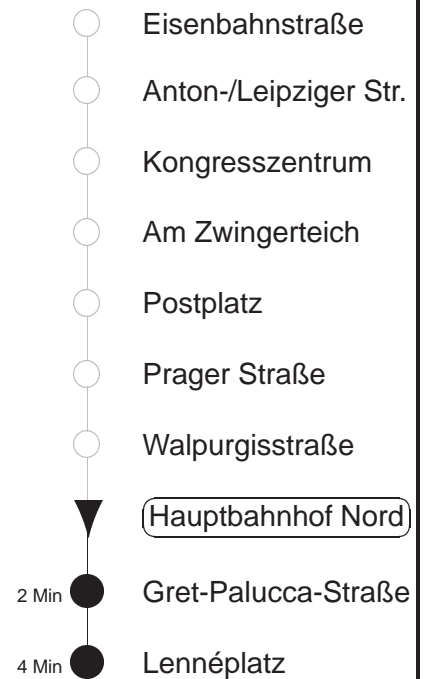

Richtung: **Zschertnitz** Haltestelle: **Hauptbahnhof Nord**

Stunden	Minuten			
MONTAG bis FREITAG				
4	20*	50#		
5	20#	31#	51#	
6	11#	29#	44#	59#
7.....21	14#	29#	44#	59#
22	14*	29#	50*	
23.....0	20*	50*		
1.....3	20◇*	50*		
SONNABEND				
4.....6	20*	50*		
7	20#	50#		
8	20#	50#	59#	
9.....21	14#	29#	44#	59#
22	14*	29#	50*	
23.....3	20*	50*		
SONN- und FEIERTAG				
4.....7	20*	50*		
8	20#	50#		
9	20#	50#	59#	
10.....20	14#	29#	44#	59#
21	13#	28#	50#	
22	20#	50*		
23.....0	20*	50*		
1.....3	20◇*	50*		

= ab Haltestelle Lennéplatz Ersatzverkehr Bus nach Zschertnitz, Straßenbahn verkehrt weiter als Linie 44 über Straßburger Platz nach Laubegast
 * = ab Haltestelle Lennéplatz Ersatzverkehr Bus nach Zschertnitz, Straßenbahn verkehrt weiter bis Gleisdreieck Hugo-Bürkner-Straße
 ◇ = verkehrt nur in den Nächten vor Samstag, vor Sonntag und vor Feiertag