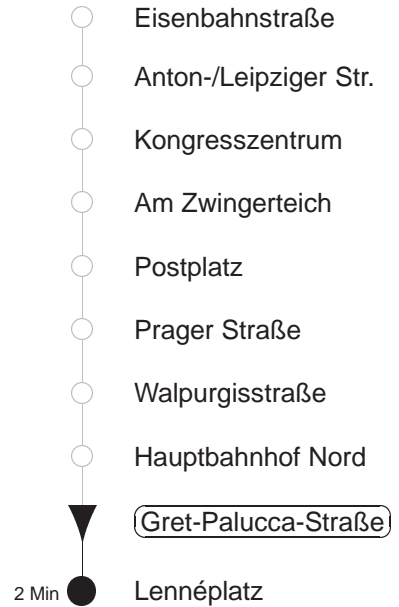

Richtung: **Zscherntitz** Haltestelle: **Gret-Palucca-Straße**

Stunden	Minuten			
<b>MONTAG bis FREITAG</b>				
4	22*	52#		
5	22#	33#	53#	
6	13#	31#	46#	
7.....21	01#	16#	31#	46#
22	01#	16*	31#	52*
23.....0	22*	52*		
1.....3	22◇*	52*		
<b>SONNABEND</b>				
4.....6	22*	52*		
7.....8	22#	52#		
9.....21	01#	16#	31#	46#
22	01#	16*	31#	52*
23.....3	22*	52*		
<b>SONN- und FEIERTAG</b>				
4.....7	22*	52*		
8.....9	22#	52#		
10.....20	01#	16#	31#	46#
21	01#	15#	30#	52#
22	22#	52*		
23.....0	22*	52*		
1.....3	22◇*	52*		

# = ab Haltestelle Lennéplatz Ersatzverkehr Bus nach Zscherntitz, Straßenbahn verkehrt weiter als Linie 44 über Straßburger Platz nach Laubegast  
 \* = ab Haltestelle Lennéplatz Ersatzverkehr Bus nach Zscherntitz, Straßenbahn verkehrt weiter bis Gleisdreieck Hugo-Bürkner-Straße  
 ◇ = verkehrt nur in den Nächten vor Samstag, vor Sonntag und vor Feiertag