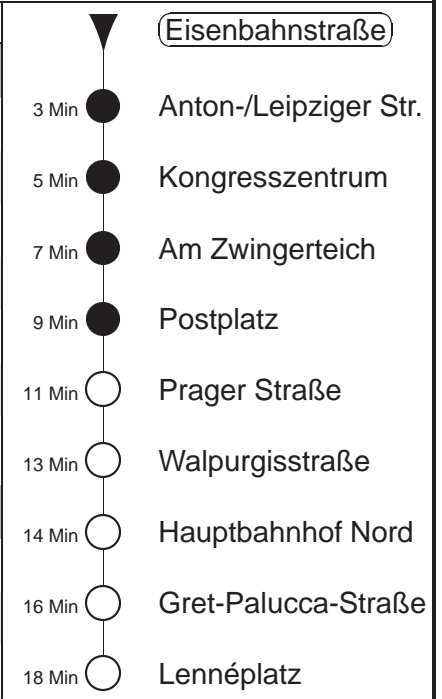

Richtung: **Zschertnitz** Haltestelle: **Eisenbahnstraße**

Stunden	Minuten			
MONTAG bis FREITAG				
4	04*	34#		
5	03#	15#	35#	55#
6	15#	30#	45#	
7.....21	00#	15#	30#	45#
22	00*	15#	34*	
23.....0	04*	34*		
1.....3	04◇*	34*		
SONNABEND				
4.....7	04*	34*		
8	03*	33*	59*	
9	14*	29*	44*	59*
10.....17	11*	26*	41*	56*
18	11*	26*	44*	59*
19.....21	14*	29*	44*	59*
22	14*	34*		
23.....3	04*	34*		
SONN- und FEIERTAG				
4.....8	04*	34*		
9	03*	33*	49*	59*
10.....19	14*	29*	44*	59*
20	14*	29*	44*	
21	00*	15*	34*	
22.....3	04*	34*		

= ab Haltestelle Lenneplatz Ersatzverkehr Bus nach Zschertnitz, Straßenbahn verkehrt weiter als Linie 44 über Straßburger Platz nach Laubegast
 * = ab Haltestelle Lenneplatz Ersatzverkehr Bus, Straßenbahn verkehrt weiter bis Gleisdreieck Hugo-Bürkner-Straße
 ◇ = verkehrt nur in den Nächten vor Samstag, vor Sonntag und vor Feiertag