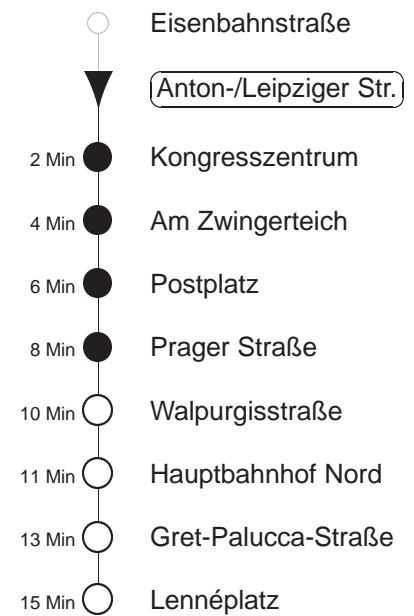

Richtung: **Zscherntitz** Haltestelle: **Anton-/Leipziger Str.**

Stunden	Minuten	
MONTAG bis FREITAG		
4	07*	37#
5	06#	18# 38# 58#
6	18#	33# 48#
7.....21	03#	18# 33# 48#
22	03*	18# 37*
23.....0	07*	37*
1.....3	07◇*	37*
SONNABEND		
4.....7	07*	37*
8	06*	36* 52*
9	02*	17* 32* 47*
10	02*	14* 29* 44* 59*
11.....17	14*	29* 44* 59*
18	14*	29* 47*
19.....21	02*	17* 32* 47*
22	02*	17* 37*
23.....3	07*	37*
SONN- und FEIERTAG		
4.....8	07*	37*
9	06*	36* 52*
10.....20	02*	17* 32* 47*
21	03*	18* 37*
22.....3	07*	37*

= ab Haltestelle Lennéplatz Ersatzverkehr Bus nach Zscherntitz, Straßenbahn verkehrt weiter als Linie 44 über Straßburger Platz nach Laubegast
 * = ab Haltestelle Lennéplatz Ersatzverkehr Bus, Straßenbahn verkehrt weiter bis Gleisdreieck Hugo-Bürkner-Straße
 ◇ = verkehrt nur in den Nächten vor Samstag, vor Sonntag und vor Feiertag