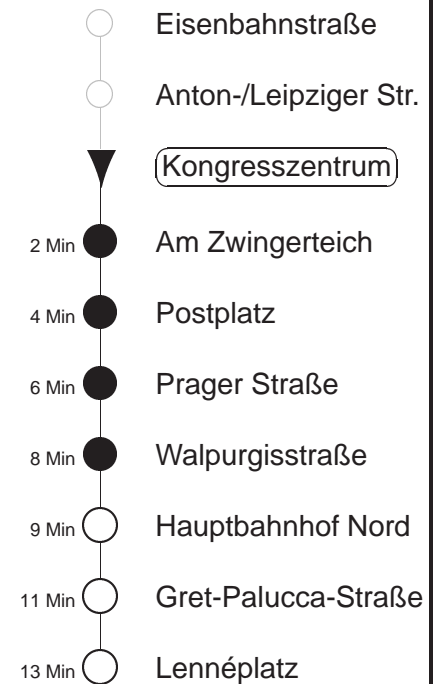

Richtung: **Zscherntitz** Haltestelle: **Kongresszentrum**

Stunden	Minuten			
MONTAG bis FREITAG				
4	09*	39#		
5	08#	20#	40#	
6	00#	20#	35#	50#
7.....21	05#	20#	35#	50#
22	05*	20#	39*	
23.....0	09*	39*		
1.....3	09◇*	39*		
SONNABEND				
4.....7	09*	39*		
8	08*	38*	54*	
9	04*	19*	34*	49*
10	04*	16*	31*	46*
11.....17	01*	16*	31*	46*
18	01*	16*	31*	49*
19.....21	04*	19*	34*	49*
22	04*	19*	39*	
23.....3	09*	39*		
SONN- und FEIERTAG				
4.....8	09*	39*		
9	08*	38*	54*	
10.....20	04*	19*	34*	49*
21	05*	20*	39*	
22.....3	09*	39*		

= ab Haltestelle Lennéplatz Ersatzverkehr Bus nach Zscherntitz, Straßenbahn verkehrt weiter als Linie 44 über Straßburger Platz nach Laubegast
 * = ab Haltestelle Lennéplatz Ersatzverkehr Bus, Straßenbahn verkehrt weiter bis Gleisdreieck Hugo-Bürkner-Straße
 ◇ = verkehrt nur in den Nächten vor Samstag, vor Sonntag und vor Feiertag