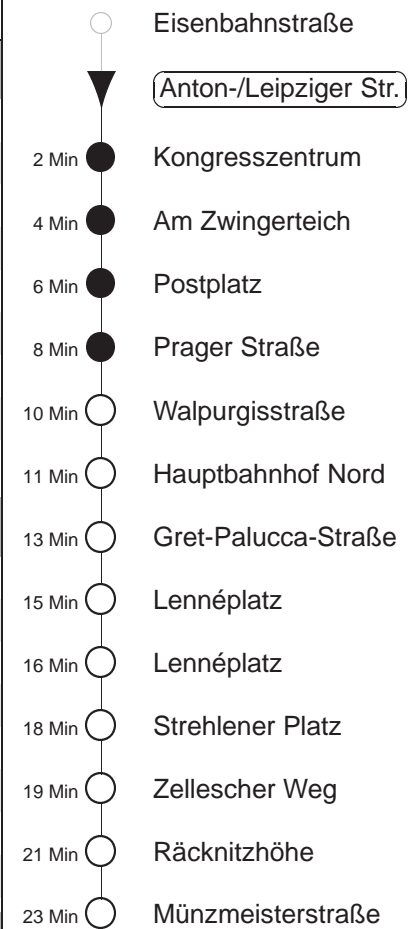

11

Silvesterfahrplan
gültig ab 27.12.24

Trachenberger Str. 40 · 01129 Dresden
Service: 0351 857-1011 · www.dvb.de

Richtung: **Zschertnitz** Haltestelle: **Anton-/Leipziger Str.**

Stunden	Minuten					
MONTAG, DONNERSTAG und FREITAG						
4	07	37				
5	06	31	41	51		
6.....7	02	17	32	47		
8	02	17	32	47	54	
9.....18	01	11	21	31	41	51
19.....21	02	17	32	47		
22	02	17	37			
23.....0	07	37				
1.....3	07	37				
DIENSTAG, 31.12.24						
4.....7	07	37				
8	06	36	52			
9.....22	02	17	32	47		
23	02	17	27	37		
0	37	47	57			
1	07	17	36			
2	06	36				
3	06	37				
SONNABEND						
4.....7	07	37				
8	06	36	52			
9	02	17	31	41	51	
10.....16	01	11	21	31	41	51
17	01	11	21	31	47	
18.....21	02	17	32	47		
22	02	17	37			
23.....3	07	37				
SONN- und FEIERTAG						
4.....8	07	37				
9	06	36	52			
10.....20	02	17	32	47		
21	03	18	37			
22.....0	07	37				
1.....3	07	37				

◇ = verkehrt nur in den Nächten vor Samstag, vor Sonntag und vor Feiertag