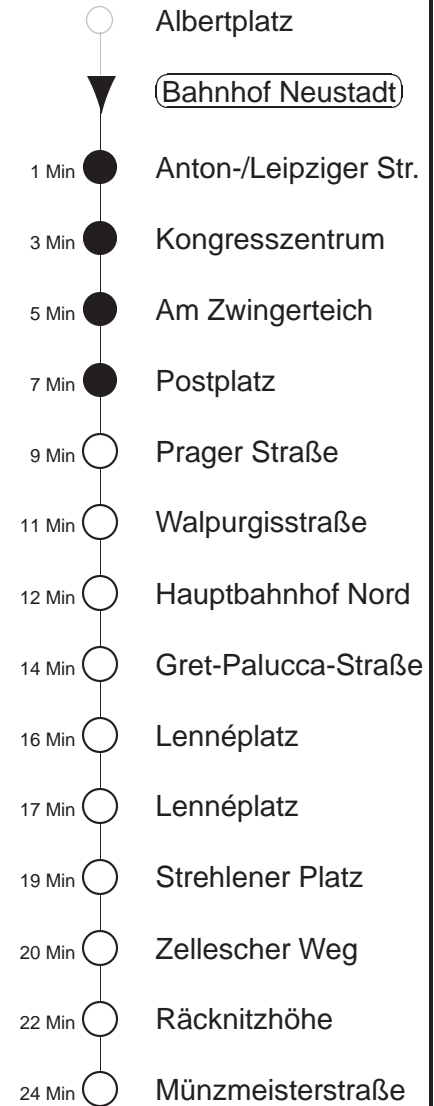

Richtung: Zschertnitz		Haltestelle: Bahnhof Neustadt	
Stunden	Minuten		
DIENSTAG, 09.07. bis FREITAG, 12.07.24			
4	06	36	
5	05	27	47
6	07	18	28 38 48 58
7.....18	08	18	28 38 48 58
19	08	18	28 43 58
20.....21	13	28	43 58
22	13	36	
23.....0	06	36	
1.....3	06	36	
SONNABEND, 13.07.24			
4.....7	06	36	
8	05	35	56
9	07	28	43 58
10.....17	08	18	28 38 48 58
18	08	18	28 43 58
19.....21	13	28	43 58
22	13	36	
23.....3	06	36	
SONNTAG, 14.07.24			
4.....8	06	36	
9	05	35	58
10.....20	13	28	43 58
21	13	36	
22.....0	06	36	
1.....3	36		

◇ = verkehrt nur in den Nächten vor Samstag, vor Sonntag und vor Feiertag