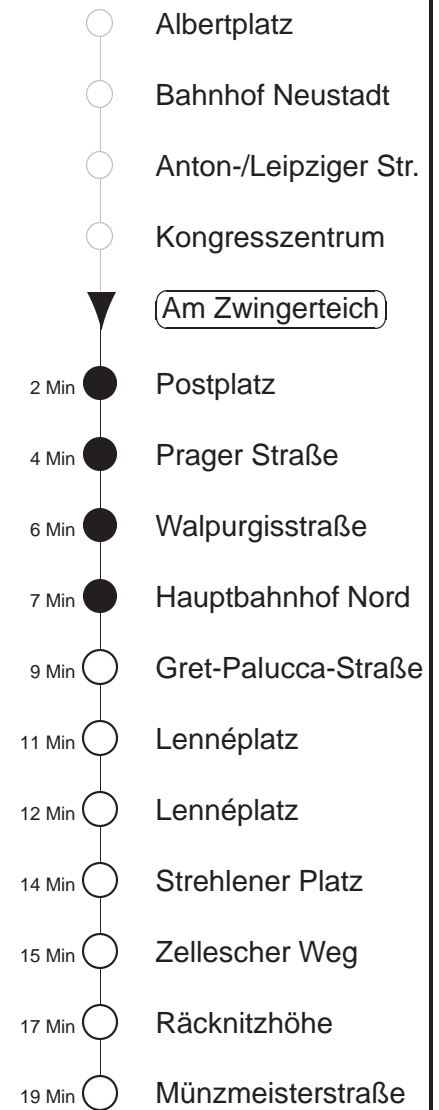

Richtung: **Zschertnitz**

Haltestelle: **Am Zwingerteich**

Stunden	Minuten					
<b>DIENSTAG, 09.07. bis FREITAG, 12.07.24</b>						
<b>4</b>	10	40				
<b>5</b>	10	32	46	52		
<b>6</b>	05	12	23	33	43	53
<b>7.....18</b>	03	13	23	33	43	53
<b>19</b>	03	13	23	33	48	
<b>20.....21</b>	03	18	33	48		
<b>22</b>	03	18	40			
<b>23.....0</b>	10	40				
<b>1.....3</b>	10◇	40				
<b>SONNABEND, 13.07.24</b>						
<b>4.....7</b>	10	40				
<b>8</b>	10	26	40			
<b>9</b>	01	12	26	33	48	
<b>10.....17</b>	03	13	23	33	43	53
<b>18</b>	03	13	23	33	48	
<b>19.....21</b>	03	18	33	48		
<b>22</b>	03	18	40			
<b>23.....3</b>	10	40				
<b>SONNTAG, 14.07.24</b>						
<b>4.....8</b>	10	40				
<b>9</b>	10	26	40			
<b>10.....20</b>	03	18	33	48		
<b>21</b>	02	17	40			
<b>22.....0</b>	10	40				
<b>1.....3</b>	40					

◇ = verkehrt nur in den Nächten vor Samstag, vor Sonntag und vor Feiertag