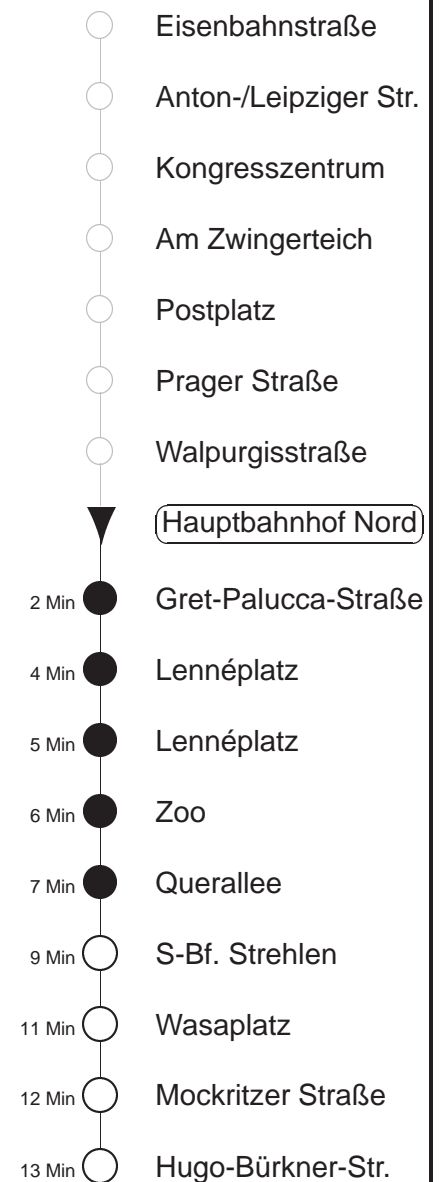

Richtung: **Zschertnitz**

Haltestelle: **Hauptbahnhof Nord**

Stunden	Minuten				
MONTAG bis FREITAG					
4	20*	50*			
5	20*	32*	42*	52*	
6.....18	02*	12*	22*	32*	42* 52*
19	02*	13*	28*	43*	58*
20.....21	13*	28*	43*	58*	
22	13*	28*	50*		
23.....3	20*	50*			
SONNABEND					
4.....8	20*	50*			
9	03*	13*	28*	43*	58*
10	13*	25*	40*	55*	
11.....17	10*	25*	40*	55*	
18	10*	25*	40*	58*	
19.....21	13*	28*	43*	58*	
22	13*	28*	50*		
23.....3	20*	50*			
SONN- und FEIERTAG					
4.....9	20*	50*			
10	03*	13*	28*	43*	58*
11.....20	13*	28*	43*	58*	
21	13*	28*	50*		
22.....3	20*	50*			

* = ab Haltestelle Lennéplatz Ersatzverkehr Bus, Straßenbahn verkehrt weiter bis Gleisdreieck Hugo-Bürkner-Straße