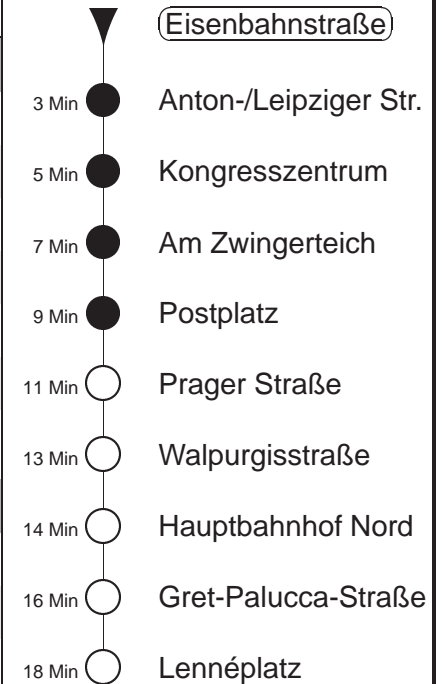

Richtung: **Zschertnitz**

Haltestelle: **Eisenbahnstraße**

Stunden	Minuten			
<b>MONTAG bis FREITAG</b>				
4	04*	34#		
5	03#	17#	37#	57#
6	15#	30#	45#	
7.....21	00#	15#	30#	45#
22	00*	15#	34*	
23.....0	04*	34*		
1.....3	04◇*	34*		
<b>SONNABEND</b>				
4.....6	04*	34*		
7	04#	34#		
8	03#	33#	45#	
9.....21	00#	15#	30#	45#
22	00*	15#	34*	
23.....3	04*	34*		
<b>SONN- und FEIERTAG</b>				
4.....7	04*	34*		
8	04#	34#		
9	03#	33#	45#	
10.....20	00#	15#	30#	45#
21	00#	15#	34#	
22	04#	34*		
23.....0	04*	34*		
1.....3	04◇*	34*		

# = ab Haltestelle Lenneplatz Ersatzverkehr Bus nach Zschertnitz, Straßenbahn verkehrt weiter als Linie 44 über Straßburger Platz nach Laubegast  
 \* = ab Haltestelle Lenneplatz Ersatzverkehr Bus nach Zschertnitz, Straßenbahn verkehrt weiter bis Gleisdreieck Hugo-Bürkner-Straße  
 ◇ = verkehrt nur in den Nächten vor Samstag, vor Sonntag und vor Feiertag