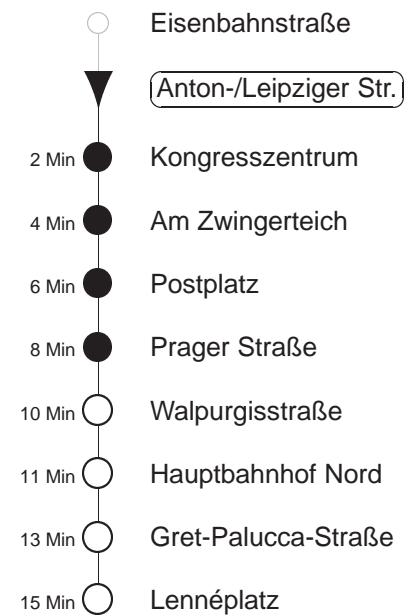

Richtung: **Zschertnitz** Haltestelle: **Anton-/Leipziger Str.**

Stunden	Minuten			
MONTAG bis FREITAG				
4	07*	37#		
5	06#	20#	40#	
6	00#	18#	33#	48#
7.....21	03#	18#	33#	48#
22	03*	18#	37*	
23.....0	07*	37*		
1.....3	07◇*	37*		
SONNABEND				
4.....6	07*	37*		
7	07#	37#		
8	06#	36#	48#	
9.....21	03#	18#	33#	48#
22	03*	18#	37*	
23.....3	07*	37*		
SONN- und FEIERTAG				
4.....7	07*	37*		
8	07#	37#		
9	06#	36#	48#	
10.....20	03#	18#	33#	48#
21	03#	18#	37#	
22	07#	37*		
23.....0	07*	37*		
1.....3	07◇*	37*		

= ab Haltestelle Lennéplatz Ersatzverkehr Bus nach Zschertnitz, Straßenbahn verkehrt weiter als Linie 44 über Straßburger Platz nach Laubegast
 * = ab Haltestelle Lennéplatz Ersatzverkehr Bus nach Zschertnitz, Straßenbahn verkehrt weiter bis Gleisdreieck Hugo-Bürkner-Straße
 ◇ = verkehrt nur in den Nächten vor Samstag, vor Sonntag und vor Feiertag