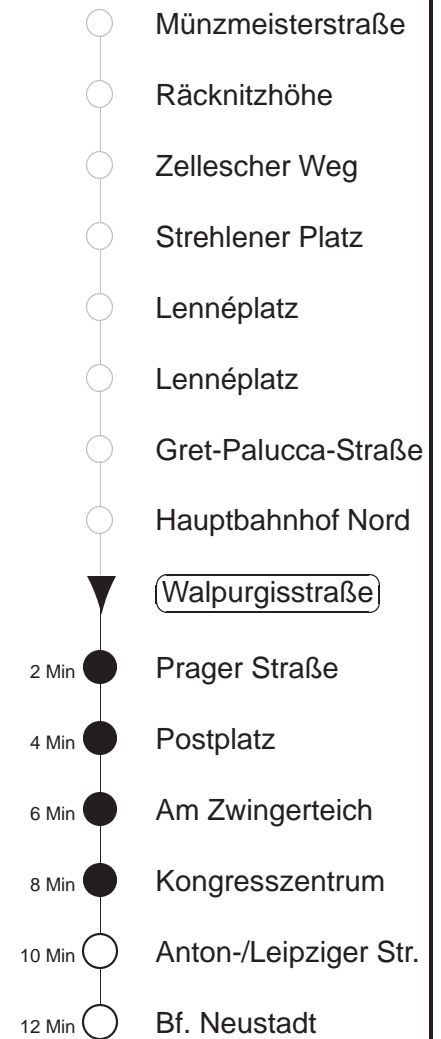

Richtung: **Bühlau**

Haltestelle: **Walpurgisstraße**

Stunden	Minuten					
<b>DIENSTAG, 09.07. bis FREITAG, 12.07.24</b>						
<b>4</b>	08*	38*				
<b>5</b>	08*	29*	49*			
<b>6</b>	09*	25*	35*	45*	55*	
<b>7.....18</b>	05*	15*	25*	35*	45*	55*
<b>19</b>	06*	16*	31*	46*		
<b>20.....21</b>	01*	16*	31*	46*		
<b>22</b>	01*	16*	38*			
<b>23.....0</b>	08*	38*				
<b>1.....3</b>	08◇*	38*				
<b>SONNABEND, 13.07.24</b>						
<b>4.....8</b>	08*	38*				
<b>9</b>	01*	16*	31*	46*		
<b>10</b>	01*	16*	26*	36*	46*	56*
<b>11.....17</b>	06*	16*	26*	36*	46*	56*
<b>18</b>	06*	16*	26*	36*	46*	
<b>19.....21</b>	01*	16*	31*	46*		
<b>22</b>	01*	16*	38*			
<b>23.....3</b>	08*	38*				
<b>SONNTAG, 14.07.24</b>						
<b>4.....9</b>	08*	38*				
<b>10.....20</b>	01*	16*	31*	46*		
<b>21</b>	01*	16*	38*			
<b>22.....0</b>	08*	38*				
<b>1.....3</b>	38*					

\* = bis Bahnhof Neustadt, dort Umstieg zum Ersatzbus Richtung Bühlau  
◇ = verkehrt nur in den Nächten vor Samstag, vor Sonntag und vor Feiertag