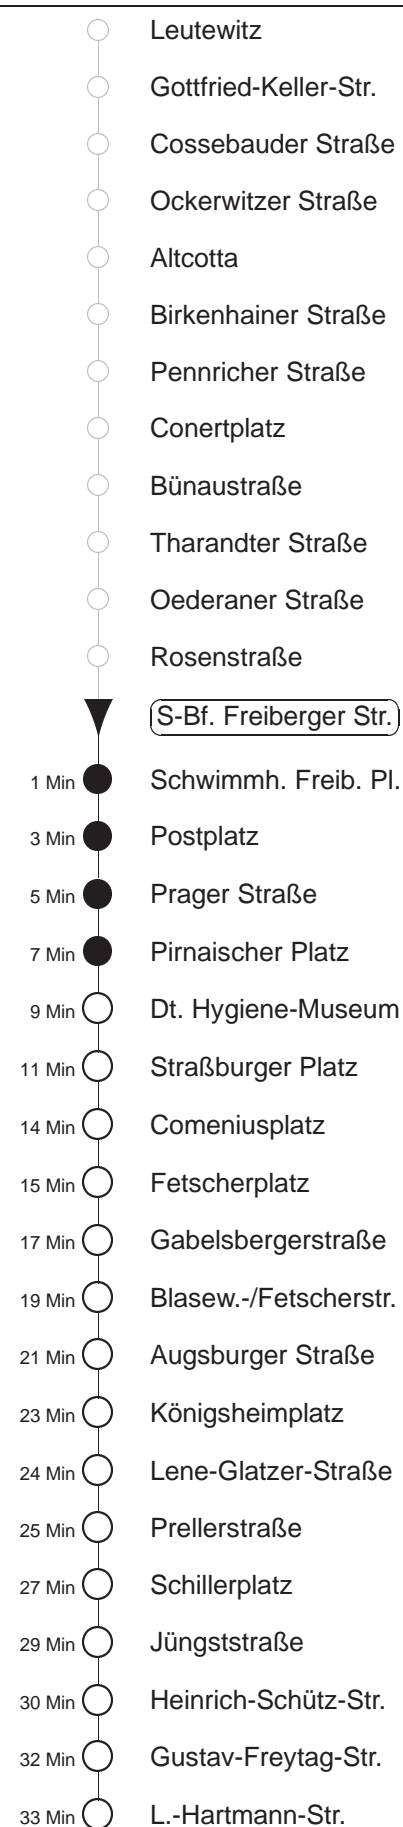

Richtung: **Striesen** Haltestelle: **S-Bf. Freiburger Straße**

Stunden	Minuten					
MONTAG bis FREITAG						
4	38T					
5	08	31	51			
6	11	21	29	39	49	59
7.....17	09	19	29	39	49	59
18	09	19	29	39	49	
19	00	10	25	40	57	
20	12	27	42	57		
21	12	27T	42	57		
22	12	38				
23.....0	08	38				
SONNABEND						
4	08T	38				
5.....7	08	38				
8	08	38	57			
9	12	25	40	55		
10.....17	10	25	40	55		
18	10	25	40	57		
19.....20	12	27	42	57		
21	12	27T	42	57		
22	12	38				
23.....0	08	38				
SONN- und FEIERTAG						
4.....5	08T	38T				
6	08T	38				
7.....8	08	38				
9	08	38	57			
10.....19	12	27	42	57		
20	12	27T	42	57		
21	12	38				
22.....0	08	38				

T = ab L.-Hartmann-Str. weiter Richtung Tolkewitz