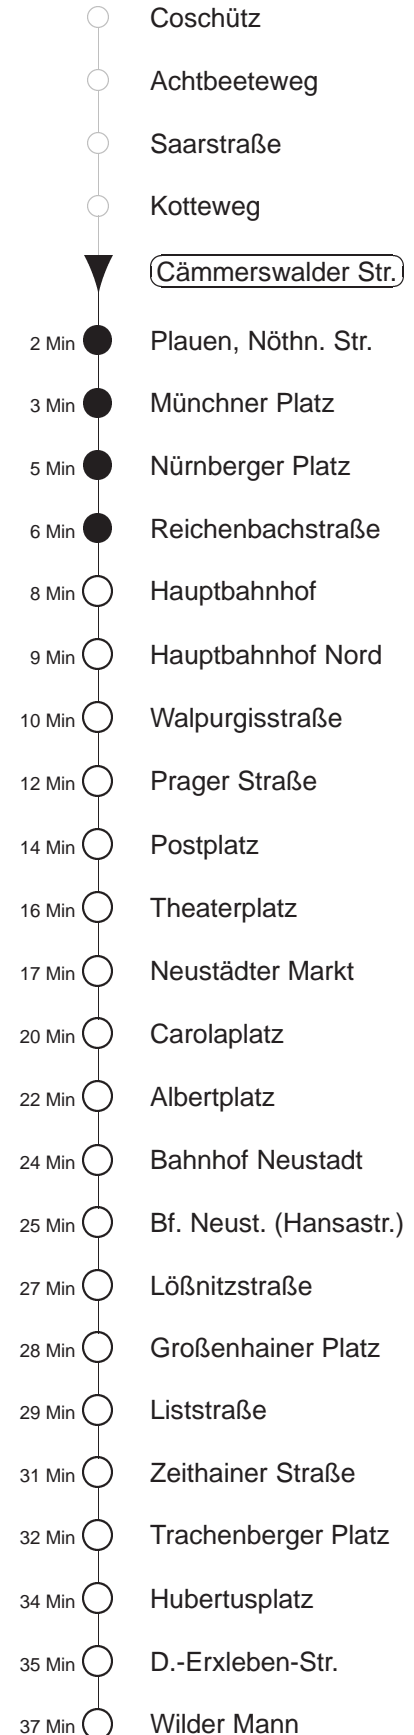

Richtung: Wilder Mann		Haltestelle: Cämmerswalder Str.	
Stunden	Minuten		
MONTAG bis FREITAG			
4	28	58	
5	24	44	
6.....17	04	14	24 34 44 54
18	04	14	24 34 44 59
19	06Tr	14	29 44 59
20.....21	14	29	44 59
22	14	28	41Tr 58
23	28	58	
0.....2	28	58	◇
3	28	58	
SONNABEND			
4.....7	28	58	
8	28	44	59
9	13	28	43 58
10	10	20	30 40 50
11.....17	00	10	20 30 40 50
18	00	14	29 35Tr 44 59
19	05Tr	14	29 44 59
20.....21	14	29	44 59
22	14	28	41Tr 58
23.....3	28	58	
SONN- und FEIERTAG			
4.....8	28	58	
9	28	44	59
10.....20	14	29	44 59
21	14	28	40Tr 58
22.....23	28	58	
0.....2	28	58	◇
3	28	58	

Tr = ab Trachenberger Platz zum Betriebshof Trachenberge
 ◇ = verkehrt nur in den Nächten vor Samstag, vor Sonntag und vor Feiertag