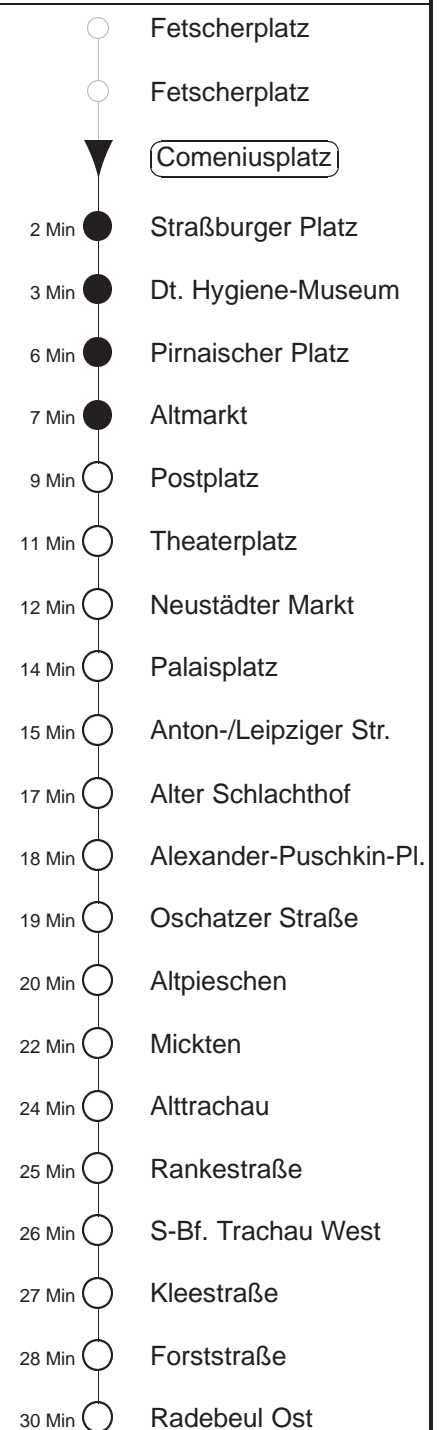

Richtung: **Weinböhlen**

Haltestelle: **Comeniusplatz**

Stunden	Minuten	
MONTAG bis FREITAG		
4	03W	33W
5	03W	21W 27 39 ^R 53W
6	03 ^R	13W 23W 33 ^R 43 ^R 54W
7.....18	04 ^R	14 ^R 24W 34 ^R 44 ^R 54W
19	04 ^o	14 ^R 28W 43 ^R 58W
20	13 ^R	28W 43 ^R 58W
21	13 ^R	28 ^o 43W 58 ^o
22	13 ^R	33W
23.....0	03 ^R	33W
1.....3	03 ^o	33W
SONNABEND		
4	03 ^o	33W
5.....6	03 ^R	33W
7	03W	33W
8	03W	33W 58W
9	13 ^R	28W 43 ^R 57W
10	04 ^R	13 ^R 23W 33 ^R 43 ^R 53W
11.....17	03 ^R	13 ^R 23W 33 ^R 43 ^R 53W
18	03 ^o	13 ^R 23W 33 ^o 43 ^R 58W
19.....20	13 ^R	28W 43 ^R 58W
21	13 ^R	28 ^o 43W 58 ^o
22	13 ^R	33W
23.....0	03 ^R	33W
1.....3	03 ^o	33W
SONN- und FEIERTAG		
4	03 ^o	33W
5.....7	03 ^R	33W
8	03W	33W
9	03W	33W 58W
10.....20	13 ^R	28W 43 ^R 58W
21	13 ^R	33W 43Tr
22	03 ^R	13Tr 33W
23.....0	03 ^R	33W
1.....3	03 ^o	33W

W = an der Haltestelle Forststraße Umstieg zum Ersatzbus nach Weinböhlen,
Straßenbahn verkehrt bis Gleisschleife Radebeul Ost
Tr = ab Anton-/Leipziger Straße zum Bf.Trachenberge
^R = an der Haltestelle Forststraße Umstieg zum Ersatzbus nach Radebeul West,
Straßenbahn verkehrt bis Gleisschleife Radebeul Ost
^o = ab Hst. Forststraße zur Schleife Radebeul Ost
^o = verkehrt nur in den Nächten vor Samstag, vor Sonntag und vor Feiertag