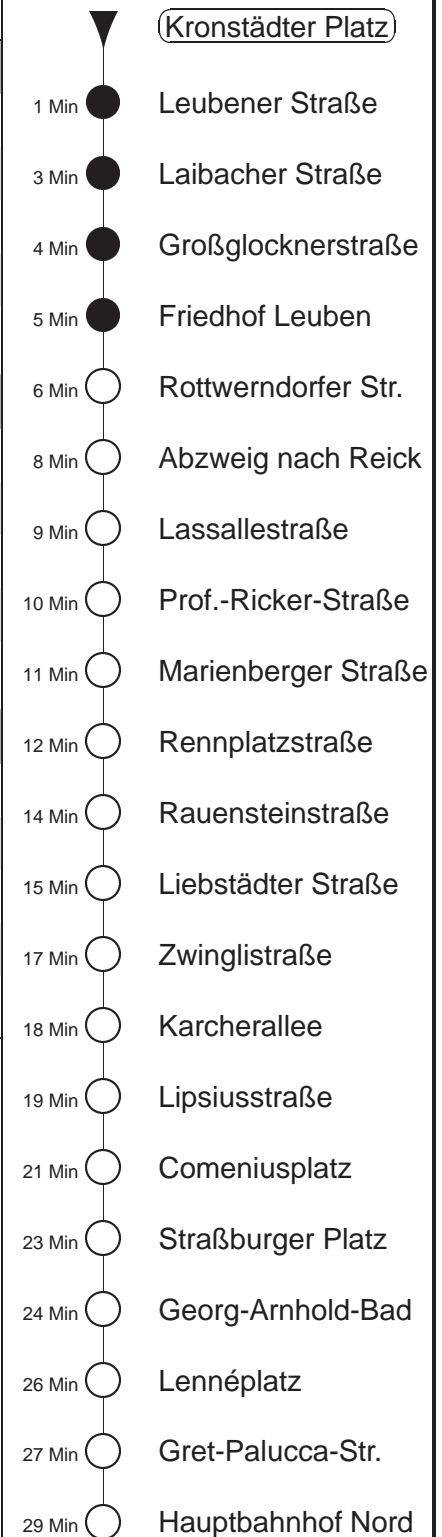

Richtung: **Hauptbahnhof Nord**

Haltestelle: **Kronstädter Platz**

Stunden	Minuten		
MONTAG bis FREITAG			
5	00	20	40
6.....20	00	15	30 45
21	00	15	30 41G
22	00	06T	33 40T
23	08[R]	35[R]	
SONNABEND			
8	00	30	45
9.....20	00	15	30 45
21	00	15	30 41G
22	00	06T	33 40T
23	08[R]	35[R]	
SONN- und FEIERTAG			
9	00	30	45
10.....19	00	15	30 45
20	00	15	30 49G
21	03	10T	33 40T
22	05[R]	35[R]	

G = ab Hauptbahnhof zum Betriebshof Gorbitz
 T = ab Hauptbahnhof zum Betriebshof Trachenberge
 [R] = ab Abzweig nach Reick zum Betriebshof Reick