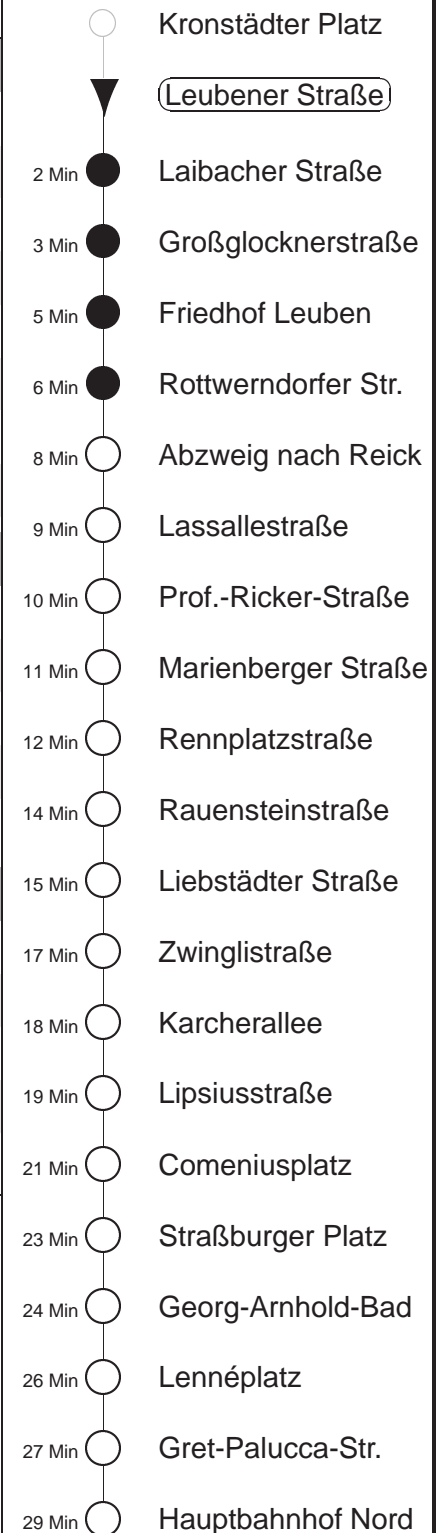

Richtung: **Hauptbahnhof Nord**

Haltestelle: **Leubener Straße**

Stunden	Minuten			
<b>MONTAG bis FREITAG</b>				
<b>5</b>	01	21	41	
<b>6</b>	01	15	30	45
<b>7.....17</b>	00	15	30	45
<b>18</b>	00	15	30	46
<b>19.....20</b>	01	16	31	46
<b>21</b>	01	16	31	42G
<b>22</b>	01	07T	33	40T
<b>23</b>	08[R]	35[R]		
<b>SONNABEND</b>				
<b>8</b>	01	31	46	
<b>9.....20</b>	01	16	31	46
<b>21</b>	01	16	31	42G
<b>22</b>	01	07T	33	40T
<b>23</b>	08[R]	35[R]		
<b>SONN- und FEIERTAG</b>				
<b>9</b>	01	31	46	
<b>10.....19</b>	01	16	31	46
<b>20</b>	01	16	31	49G
<b>21</b>	03	10T	33	40T
<b>22</b>	05[R]	35[R]		

G = ab Hauptbahnhof zum Betriebshof Gorbitz  
T = ab Hauptbahnhof zum Betriebshof Trachenberge  
[R] = ab Abzweig nach Reick zum Betriebshof Reick