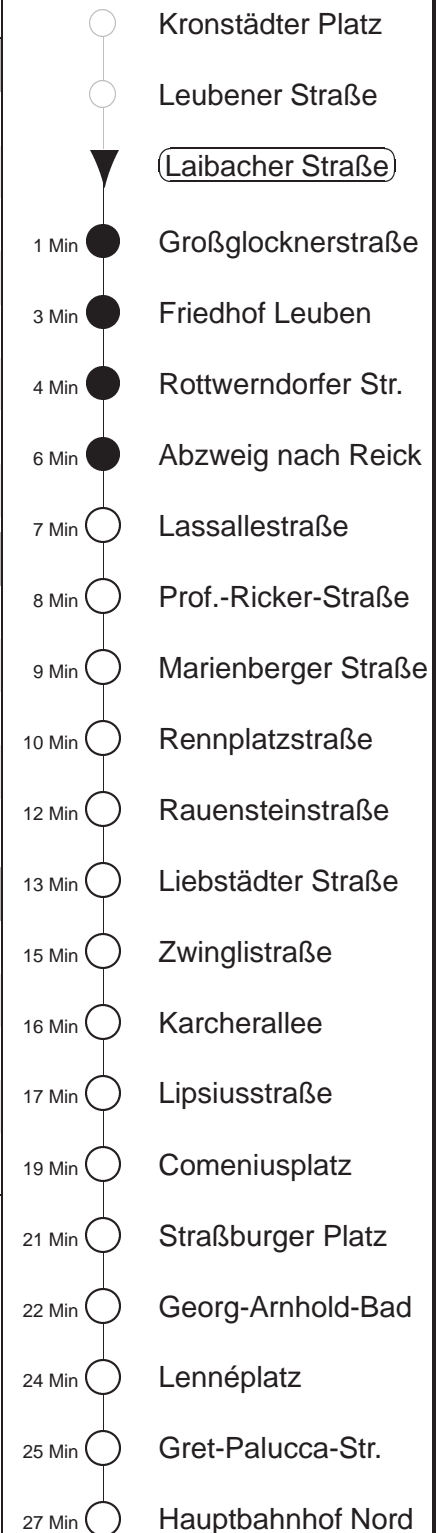

Richtung: **Hauptbahnhof Nord**

Haltestelle: **Laibacher Straße**

Stunden	Minuten			
<b>MONTAG bis FREITAG</b>				
<b>5</b>	03	23	43	
<b>6</b>	03	17	32	47
<b>7.....17</b>	02	17	32	47
<b>18</b>	02	17	32	48
<b>19.....20</b>	03	18	33	48
<b>21</b>	03	18	33	44G
<b>22</b>	03	09T	35	42T
<b>23</b>	10[R]	37[R]		
<b>SONNABEND</b>				
<b>8</b>	03	33	48	
<b>9.....20</b>	03	18	33	48
<b>21</b>	03	18	33	44G
<b>22</b>	03	09T	35	42T
<b>23</b>	10[R]	37[R]		
<b>SONN- und FEIERTAG</b>				
<b>9</b>	03	33	48	
<b>10.....19</b>	03	18	33	48
<b>20</b>	03	18	33	51G
<b>21</b>	05	12T	35	42T
<b>22</b>	07[R]	37[R]		

G = ab Hauptbahnhof zum Betriebshof Gorbitz  
T = ab Hauptbahnhof zum Betriebshof Trachenberge  
[R] = ab Abzweig nach Reick zum Betriebshof Reick