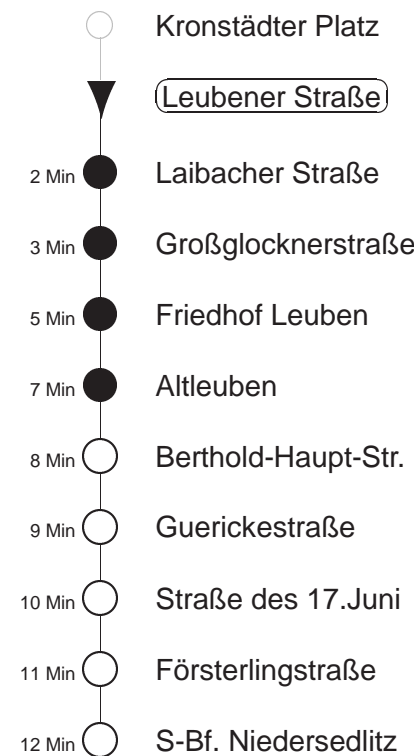

Richtung: **Niedersedlitz** Haltestelle: **Leubener Straße**

Stunden	Minuten				
<b>MONTAG bis FREITAG</b>					
4	29	52			
5	12	32	52		
6	10	25	40	55	
7	10	22	32	42	55
8.....18	10	25	40	55	
19	10	25	39	54	
20	09	24	37	52	
21	07	22	37	52	
22	07	22	38		
23.....0	02	32			
1	02	27	↔↔	57	◇↔↔
2.....3	27	↔↔	57	◇↔↔	
<b>SONNABEND</b>					
4	32				
5.....6	02	32			
7	02	32	52		
8	07	22	37	52	
9	07	23	38	53	
10.....17	08	23	38	53	
18	08	23	38	52	
19.....21	07	22	37	52	
22	07	22	38		
23.....0	02	32			
1	02	27	↔↔	57	↔↔
2.....3	27	↔↔	57	↔↔	
<b>SONN- und FEIERTAG</b>					
4	32				
5.....7	02	32			
8	02	32	52		
9.....19	07	22	37	52	
20	07	22	37	51	
21	06	21	38		
22.....0	02	32			
1	02	27	↔↔	57	◇↔↔
2.....3	27	↔↔	57	◇↔↔	

◇ = verkehrt nur in den Nächten vor Samstag, vor Sonntag und vor Feiertag

↔↔ = Fahrt des Bus EV6, Abfahrt an der Ersatzhaltestelle Laibacher Straße