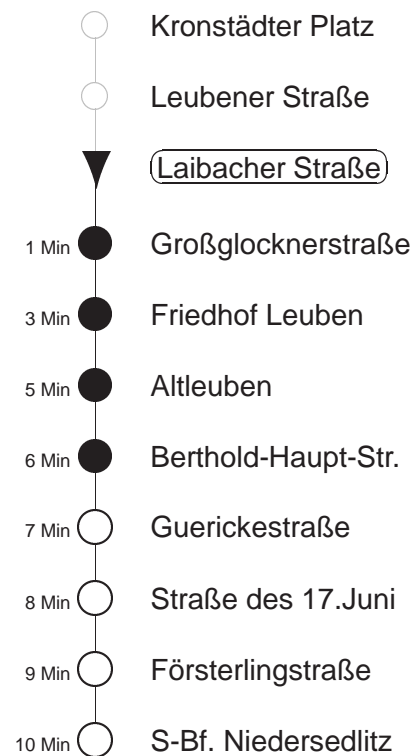

Richtung: **Niedersedlitz** Haltestelle: **Laibacher Straße**

Stunden	Minuten				
MONTAG bis FREITAG					
4	31	54			
5	14	34	54		
6	12	27	42	57	
7	12	24	34	44	57
8.....18	12	27	42	57	
19	12	27	41	56	
20	11	26	39	54	
21	09	24	39	54	
22	09	24	40		
23.....0	04	34			
1	04	29	BUS	59	BUS
2.....3	29	BUS	59	BUS	
SONNABEND					
4	34				
5.....6	04	34			
7	04	34	54		
8	09	24	39	54	
9	09	25	40	55	
10.....17	10	25	40	55	
18	10	25	40	54	
19.....21	09	24	39	54	
22	09	24	40		
23.....0	04	34			
1	04	29	BUS	59	BUS
2.....3	29	BUS	59	BUS	
SONN- und FEIERTAG					
4	34				
5.....7	04	34			
8	04	34	54		
9.....19	09	24	39	54	
20	09	24	39	53	
21	08	23	40		
22.....0	04	34			
1	04	29	BUS	59	BUS
2.....3	29	BUS	59	BUS	

BUS = Fahrt des Bus EV6

◇ = verkehrt nur in den Nächten vor Samstag, vor Sonntag und vor Feiertag