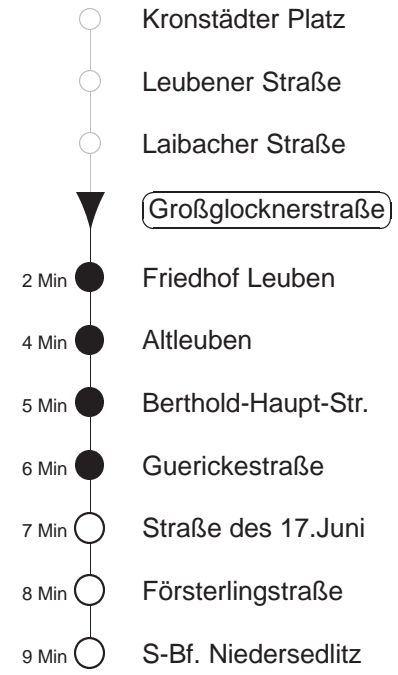

Richtung: **Niedersedlitz** Haltestelle: **Großglocknerstraße**

Stunden	Minuten			
MONTAG bis FREITAG				
4	32	55		
5	15	35	55	
6.....18	13	28	43	58
19	13	28	42	57
20	12	27	40	55
21	10	25	40	55
22	10	25	41	
23.....0	05	35		
1	05	30	BUS	
2.....3	00	BUS	30	BUS
4	00	BUS		
SONNABEND				
4	35			
5.....6	05	35		
7	05	35	55	
8	10	25	40	55
9	10	26	41	56
10.....17	11	26	41	56
18	11	26	41	55
19.....21	10	25	40	55
22	10	25	41	
23.....0	05	35		
1	05	30	BUS	
2.....3	00	BUS	30	BUS
4	00	BUS		
SONN- und FEIERTAG				
4	35			
5.....7	05	35		
8	05	35	55	
9.....19	10	25	40	55
20	10	25	40	54
21	09	24	41	
22.....0	05	35		
1	05	30	BUS	
2.....3	00	BUS	30	BUS
4	00	BUS		

BUS = Fahrt des Bus EV6
 ◇ = verkehrt nur in den Nächten vor Samstag, vor Sonntag und vor Feiertag