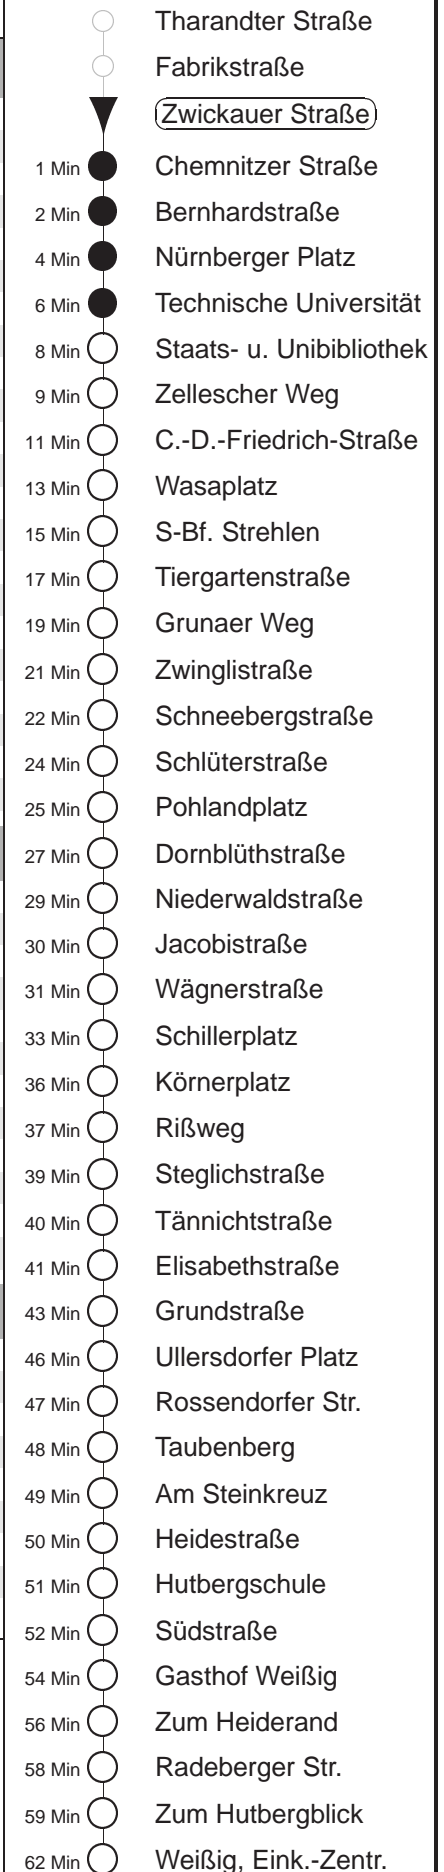

Richtung: **Weißig**

Haltestelle: **Zwickauer Straße**

Stunden	Minuten										
MONTAG bis FREITAG (Ferien, 20.06. bis 02.08.24)											
4	20	48u [⊠]									
5	10	32	43	51 [⊗] F							
6	01	11 [⊗] F	21	31 [⊗] F	41	51 [⊗] F					
7	01	11 [⊗] F	17 [§] G	21	31 [⊗] F	37 [§] G	41	51F			
8	01	11F	21	31F	41	47 [§] G	51F	57 [§] G			
9	01	07 [§] G	11F	21	27 [§] G	31F	41	51F			
10	01	11F	21	31F	41	47 [§] G 51F					
11	01	11F	17 [§] G	21	31F	41	51F				
12	01	11F	21	31F	41	47 [§] G 51F					
13	01	07 [§] G	11F	21	31 [⊗] F	41	51 [⊗] F				
14	01	11 [⊗] F	21	27 [§] G	31 [⊗] F	37 [§] G	41	51 [⊗] F	57 [§] G		
15	01	11 [⊗] F	21	31 [⊗] F	41	51 [⊗] F					
16	01	11 [⊗] F	21	27 [§] G	31 [⊗] F	41	47 [§] G	51 [⊗] F	57 [§] G		
17	01	11 [⊗] F	21	31 [⊗] F	41	51 [⊗] F					
18	01	11 [⊗] F	21	31 [⊗] F	40F	55					
19	10F	15G	24	30G	39 [⊗] F	54					
20	00G	09 [⊗] F	24	39 [⊗] F	54						
21	09 [⊗] F	26	41 [⊕]	58 [⊠]							
22	09 [⊕]	14G	24G	39 [⊕]	54G						
23	09 [⊕]	39u [⊠]									
0	09u [⊠]	39u [⊠]									
1	02G										
SONNABEND											
5.....6	09	39									
7	09	37 [⊗] F 53									
8.....9	08 [⊗] F	23	38 [⊗] F 53								
10	07 [⊗] F	21	36 [⊗] F 51								
11.....16	06 [⊗] F	21	36 [⊗] F 51								
17	06 [⊗] F	21	38 [⊗] F 53								
18.....20	08 [⊗] F	23	38 [⊗] F 53								
21	08 [⊗] F	26	41 [⊕]	58 [⊠]							
22	09 [⊕]	24G	39 [⊕]								
23	09 [⊕]	14G 39u [⊠]									
0	09u [⊠]	39u [⊠]									
1	02G										
SONN- und FEIERTAG											
5.....7	09	39									
8	09 [⊗] F	39 [⊗] F	55								
9.....19	08 [⊗] F	23	38 [⊗] F 53								
20	08 [⊗] F	20	35F	50	55G						
21	06F	24	39 [⊕]	54G							
22	09 [⊕]	39 [⊕]									
23	09 [⊕]	39u [⊠]									
0	09u [⊠]	39u [⊠]									
1	02G										