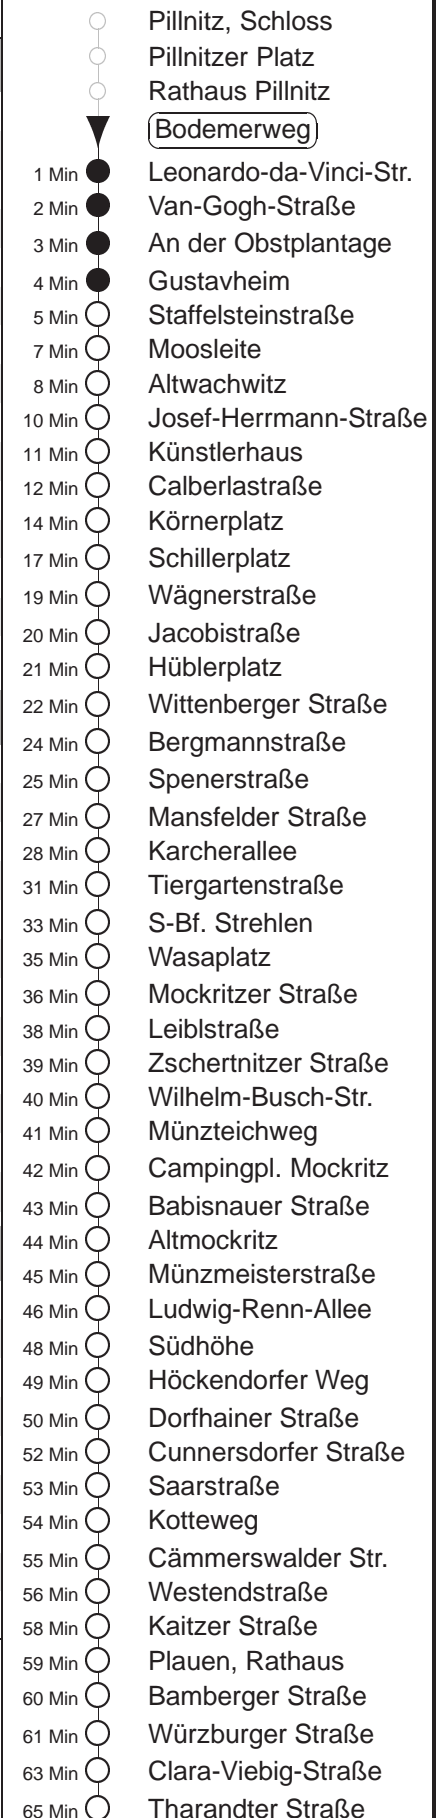

Richtung: **Löbtau**

Haltestelle: **Bodemerweg**

Stunden	Minuten					
MONTAG bis FREITAG						
4	07 ^P	32 ^G	56			
5	15	34	51			
6	05	14	24	34	44	
7	04	14	24	34	44	
8	04	14	24	34	46	
9.....13	06	16	26	36	46	
14	06	16	26	36	44	
15.....16	04	14	24	34	44	
17	04	14	26	36	46	
18	03	18	29	40	55	
19.....20	10	25	40	55		
21	10	21 ^G	36	51 ^G		
22.....23	02	32				
0	02	37	43 ^G			
1.....3	07 ^P	37 ^{◇P}				
SONNABEND						
4	07 ^P	32 ^G				
5.....6	02	32				
7	02	32	59			
8	20	40	55			
9	10	25	40	55		
10.....17	09	24	39	54		
18.....20	10	25	40	55		
21	10	21 ^G	36	51 ^G		
22.....23	02	32				
0	02	37 ^P				
1	07 ^P	13 ^G	37 ^P			
2.....3	07 ^P	37 ^P				
SONN- und FEIERTAG						
4	07 ^P	32 ^G				
5.....6	02	32				
7	02	32	59			
8	20	40	55			
9.....20	10	25	40	55		
21	10	21 ^G	36	51 ^G		
22.....23	02	32				
0	02	13 ^G	37 ^G			
1.....3	07 ^P	37 ^{◇P}				

P = ab Schillerplatz weiter als Linie 62 über Blasewitzer Str., Pfothenauerstr. zum Postplatz

G = ab Tiergartenstraße zum Betriebshof Gruna

◇ = verkehrt nur in den Nächten vor Samstag, vor Sonntag und vor Feiertag