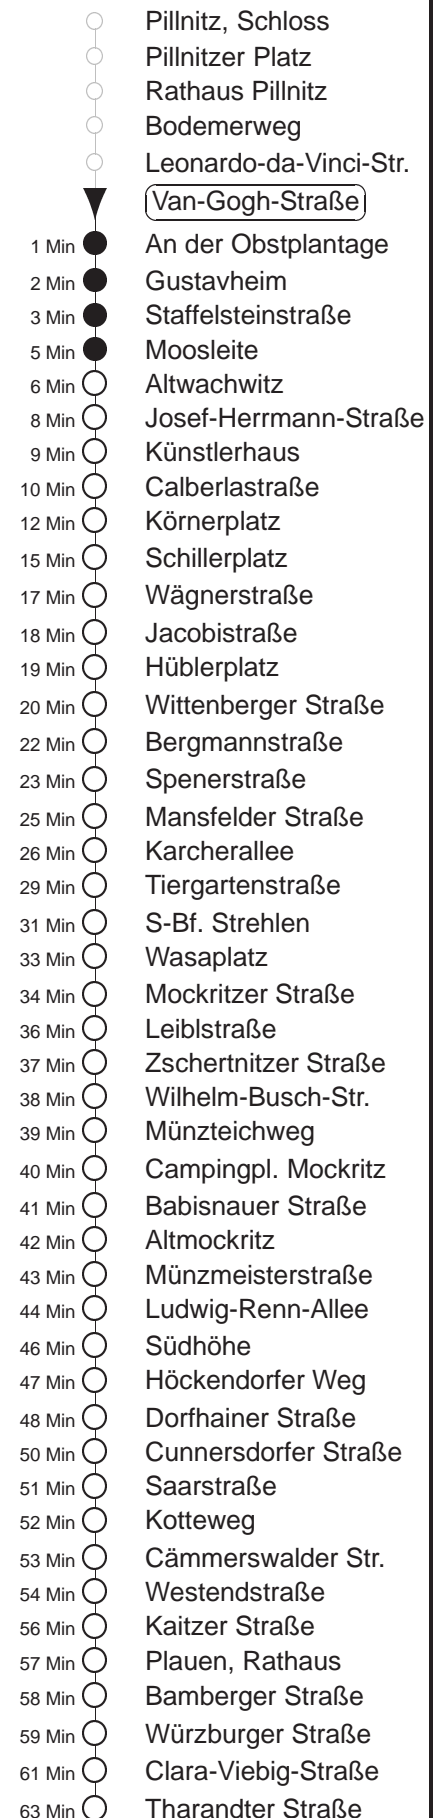

Richtung: **Löbtau**

Haltestelle: **Van-Gogh-Straße**

Stunden	Minuten					
MONTAG bis FREITAG						
4	09 ^P	34 ^G	58			
5	17	36	53			
6	07	16	26	36	46	56
7	06	16	26	36	46	56
8	06	16	26	36	48	58
9.....13	08	18	28	38	48	58
14	08	18	28	38	46	56
15.....16	06	16	26	36	46	56
17	06	16	28	38	48	58
18	05	20	31	42	57	
19.....20	12	27	42	57		
21	12	23 ^G	38	53 ^G		
22.....23	04	34				
0	04	39	45 ^G			
1.....3	09 ^P	39 ^{◇P}				
SONNABEND						
4	09 ^P	34 ^G				
5.....7	04	34				
8	01	22	42	57		
9	12	27	42	57		
10.....17	11	26	41	56		
18.....20	12	27	42	57		
21	12	23 ^G	38	53 ^G		
22.....23	04	34				
0	04	39 ^P				
1	09 ^P	15 ^G	39 ^P			
2.....3	09 ^P	39 ^P				
SONN- und FEIERTAG						
4	09 ^P	34 ^G				
5.....7	04	34				
8	01	22	42	57		
9.....20	12	27	42	57		
21	12	23 ^G	38	53 ^G		
22.....23	04	34				
0	04	15 ^G	39 ^G			
1.....3	09 ^P	39 ^{◇P}				

P = ab Schillerplatz weiter als Linie 62 über Blasewitzer Str., Pfothenauerstr. zum Postplatz

G = ab Tiergartenstraße zum Betriebshof Gruna

◇ = verkehrt nur in den Nächten vor Samstag, vor Sonntag und vor Feiertag