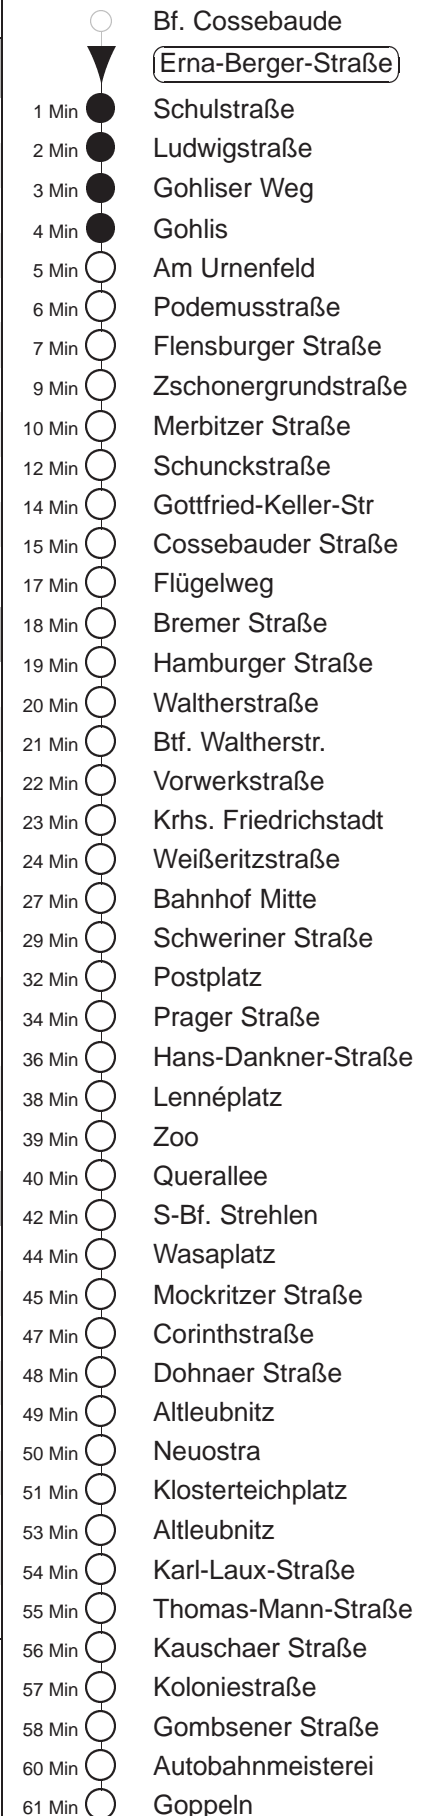

Richtung: **Goppeln**

Haltestelle: **Erna-Berger-Straße**

Stunden	Minuten	
MONTAG bis FREITAG (Ferien, 20.06. bis 02.08.24)		
4	14 ^P	56
5	36	
6	09	53 ^L
7.....17	24 ^L	54 ^L
18	24	57
19	27	57
20	27	42 ^L 59
21	26 ^Q	42 ^L
22	34 ^Q	43 ^P
23	13 ^P	43 ^P
0.....3	14 ^P	44 ^{◇P}
SONNABEND		
4.....6	14 ^P	44 ^P
7	14 ^P	41 ^P
8	02	27 57
9	27	51
10.....17	21	51
18.....19	27	57
20	27	49 ^Q
21	25 ^Q	42 ^L
22	34 ^Q	43 ^P
23	13 ^P	43 ^P
0.....3	14 ^P	44 ^P
SONN- und FEIERTAG		
4.....7	14 ^P	44 ^P
8	14 ^P	39 ^P
9	26	57
10.....19	27	57
20	27	
21	06	10 ^Q 43 ^P
22	43 ^P	55 ^Q
23	13 ^P	43 ^P 55 ^Q
0.....3	14 ^P	

^P = bis Postplatz
^Q = ab Querallee zum Btf. Gruna
^L = ab Koloniestraße zur Leubnitzer Höhe
[◇] = verkehrt nur in den Nächten vor Samstag, vor Sonntag und vor Feiertag