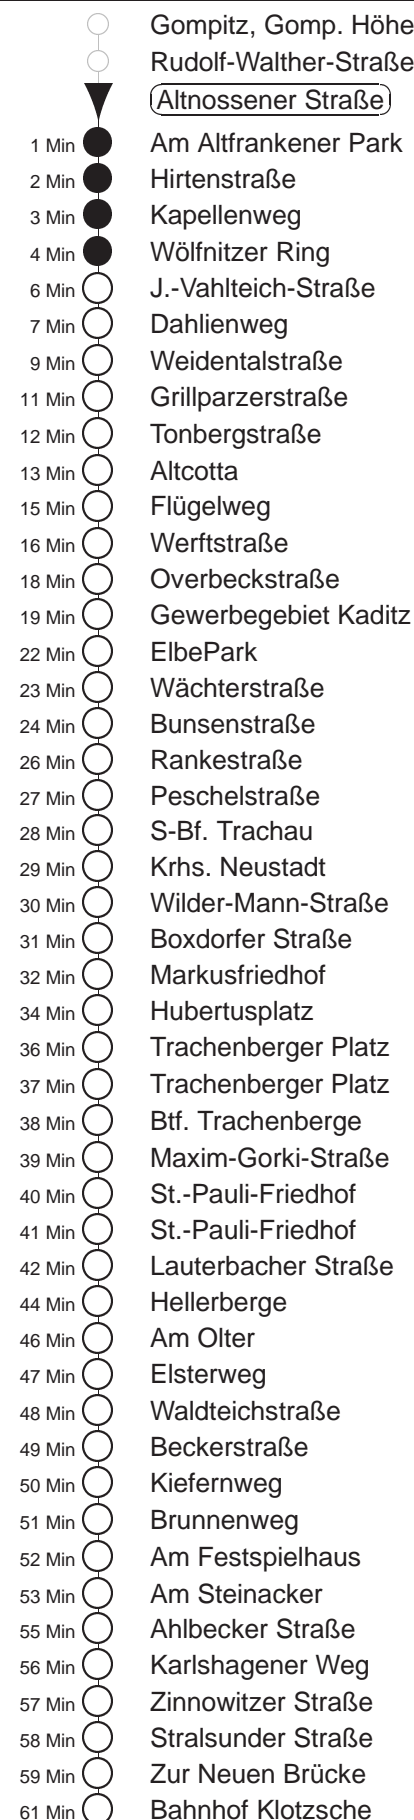

Richtung: Klotzsche		Haltestelle: Altnossener Straße	
Stunden	Minuten		
MONTAG bis FREITAG			
4	39		
5	11	40	57
6	18	37	57
7	19	39	59
8	20	40	
9.....18	00	20	40
19	12	49	
20	19	49	
21	17 → Tra	47	
22	17	48	
23	18	48	
0	18	56 Tra	
SONNABEND			
5.....6	18	48	
7	18 → Tra	46	
8	19	49	
9	20	55	
10.....18	25	55	
19	22	49	
20	19	49	
21	15	47	
22	17	48	
23	18	48	
0	18	54 Tra	
1	18 Tra		
SONN- und FEIERTAG			
5.....6	18	48	
7	18 → Tra	48	
8	18	46	
9.....20	19	49	
21	15	48	
22.....23	18	48	
0	18	48 Tra	
1	18 Tra		

Tra = bis Btf. Trachenberge
 → = an Hst. Btf. Trachenberge Weiterfahrtmöglichkeit mit Ausrücker in der Betriebshofausfahrt (Seumestr.) Ri. Klotzsche, bitte umsteigen