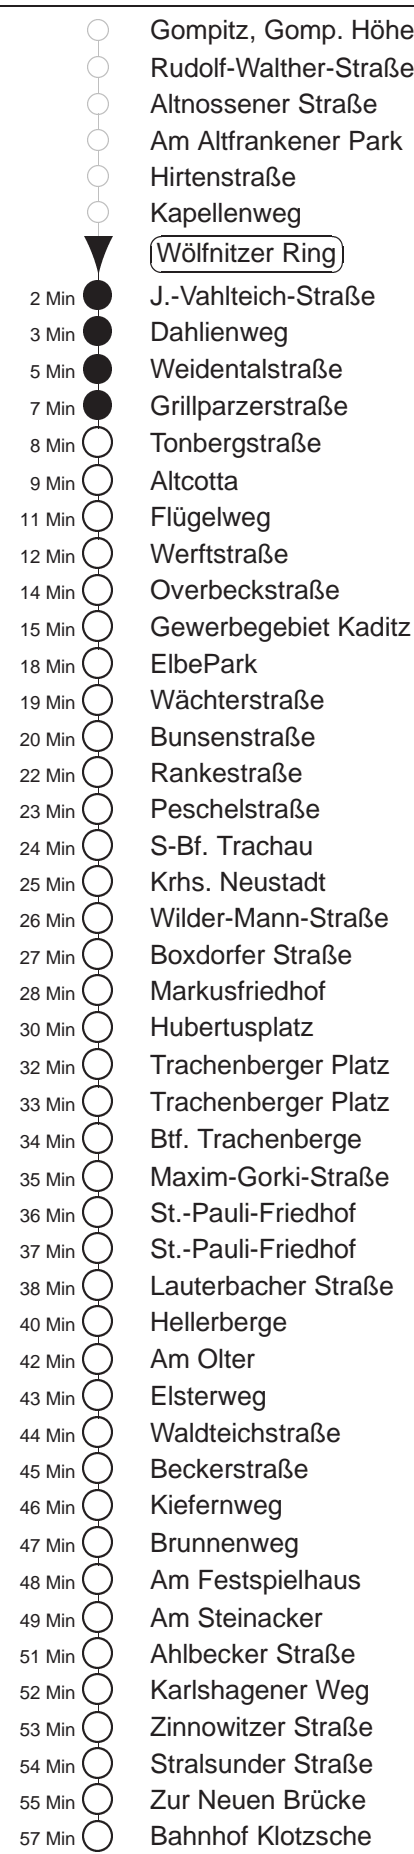

Richtung: **Klotzsche**

Haltestelle: **Wölfnitzer Ring**

Stunden	Minuten		
<b>MONTAG bis FREITAG</b>			
4	21TW	43	
5	15	44	
6	01	22	41
7	01	23	43
8	03	24	44
9.....18	04	24	44
19	16	53	
20	23	53	
21	21→ <u>Tra</u>	51	
22	21	52	
23	22	52	
0	22		
1	00 <u>Tra</u>	21TW	51T◇W
2.....3	21TW	51T◇W	
<b>SONNABEND</b>			
4	21TW	51TW	
5.....6	22	52	
7	22→ <u>Tra</u>	50	
8	23	53	
9	24	59	
10.....18	29	59	
19	26	53	
20	23	53	
21	19	51	
22	21	52	
23	22	52	
0	22	58 <u>Tra</u>	
1	22 <u>Tra</u>	51TW	
2.....3	21TW	51TW	
<b>SONN- und FEIERTAG</b>			
4	21TW	51TW	
5.....6	22	52	
7	22→ <u>Tra</u>	52	
8	22	50	
9.....20	23	53	
21	19	52	
22.....23	22	52	
0	22	52 <u>Tra</u>	
1	22 <u>Tra</u>	51T◇W	
2.....3	21TW	51T◇W	

T = Taxi; nur auf Bestellung spätestens 20 min. vor Abfahrt, Tel. 0351/8571111  
 W = bis Wölfnitz, Dahlienweg  
Tra = bis Btf. Trachenberge  
 ◇ = verkehrt nur in den Nächten vor Samstag, vor Sonntag und vor Feiertag  
 → = an Hst. Btf. Trachenberge Weiterfahrtmöglichkeit mit Ausrücker in der Betriebshofausfahrt (Seumestr.) Ri. Klotzsche, bitte umsteigen