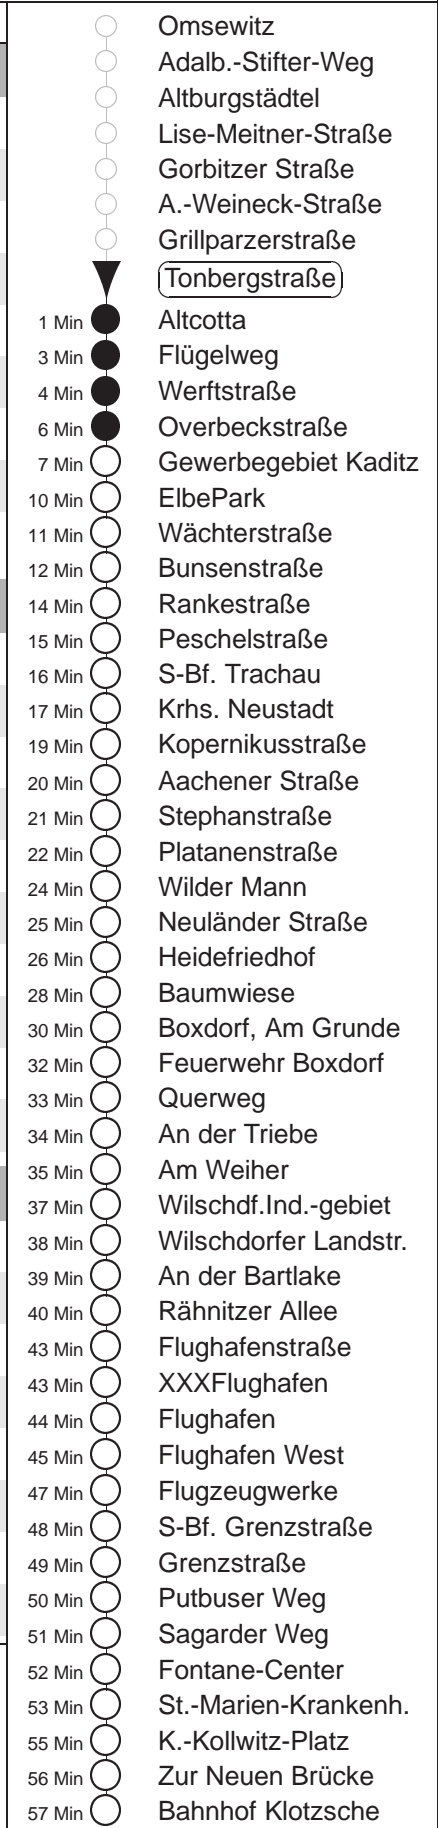

Richtung: **Bf. Klotzsche**

Haltestelle: **Tonbergstraße**

Stunden	Minuten	
MONTAG bis FREITAG		
4	13	43
5	12	39 59
6	19	42
7.....18	02	22 42
19	09	39
20	17	47
21	17	43
22	09	44 ^B
23	14 ^W	44 ^B
SONNABEND		
5.....6	14 [✈]	44 [✈]
7	14 [✈]	43
8	15	47
9	17	50
10.....18	22	52
19	19	47
20	17	47
21	17	43
22	09	44 ^B
23	14 ^W	44 ^B
SONN- und FEIERTAG		
5.....6	14 [✈]	44 [✈]
7	14 [✈]	44
8	14	41
9	08	41
10.....20	17	47
21	17	44
22	14	44 ^B
23	14 ^W	44 ^B

W = bis Wilder Mann
^B = bis Boxdorf, Am Grunde
[✈] = bis Flughafen