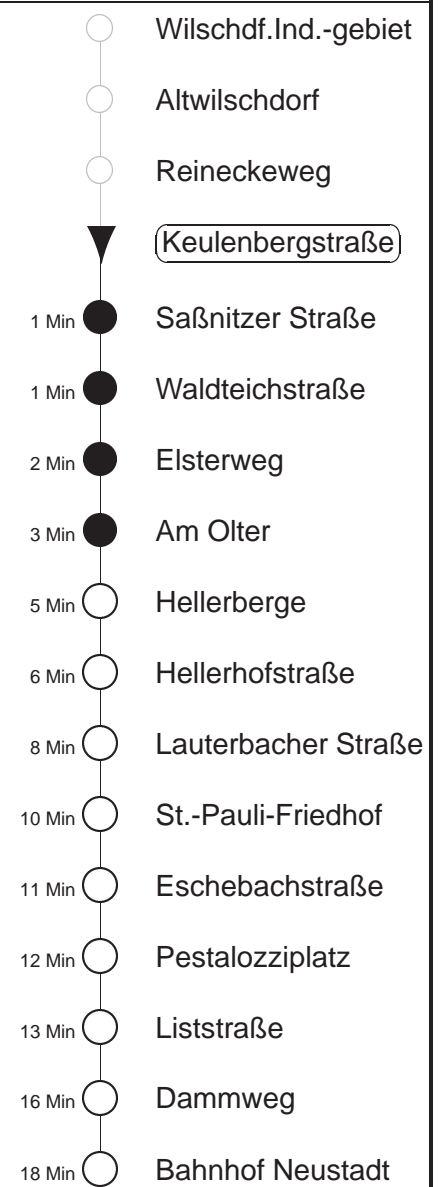

81/478

gültig ab 03.01.24

Trachenberger Str. 40 · 01129 Dresden
Service: 0351 857-1011 · www.dvb.de

Richtung: **Bf. Neustadt**

Haltestelle: **Keulenbergstraße**

Stunden	Minuten			
MONTAG bis FREITAG				
4	36 ⁴⁷⁸	56		
5	24 ⁴⁷⁸	54		
6	09	32 ⁴⁷⁸	44	54! ⁴⁷⁸
7	04	24 ⁴⁷⁸	44	
8	04	24 ⁴⁷⁸	54	
9.....10	24 ⁴⁷⁸	54		
11	24 ⁴⁷⁸			
12	04	34 ⁴⁷⁸	54	
13	24 ⁴⁷⁸	54		
14	32 ⁴⁷⁸	44		
15.....16	04	24 ⁴⁷⁸	44	
17.....18	09	29 ⁴⁷⁸	49	
19	19	56		
20	26	55		
21	34			
22	04	34	48	
23	16	45T ^L		
0	15T ^L	45T [◇] ^L		
1.....2	13T ^L	45T [◇] ^L		
3	29L	59L		
SONNABEND, SONN- und FEIERTAG				
4	29L			
5	15	39		
6	15	34 ⁴⁷⁸		
7	15	45 ⁴⁷⁸		
8	13	41		
9	10	41 ⁴⁷⁸		
10	10	41		
11	10	41 ⁴⁷⁸		
12	10	41		
13	05	41 ⁴⁷⁸		
14	10	34		
15	10	41 ⁴⁷⁸		
16	10	41		
17.....19	10	41 ⁴⁷⁸		
20	10	58		
21	34			
22	04	34	48	
23	16	45T ^L		
0	15T ^L	45T ^L		
1.....2	13T ^L	45T ^L		
3	29L	59L		

T = Taxi; nur auf Bestellung spätestens 20 min. vor Abfahrt, Tel. 0351/8571111
 L = ab St.Pauli-Friedhof direkt bis Liststraße
 L = bis Liststraße
 478 = Fahrt der Linie 478
 ! = verkehrt nur an Schultagen
 ◇ = verkehrt nur in den Nächten vor Samstag, vor Sonntag und vor Feiertag

Kurzstrecke ○ ► ●●●●○ maximal bis zur **4.Haltestelle** nach Zustieg