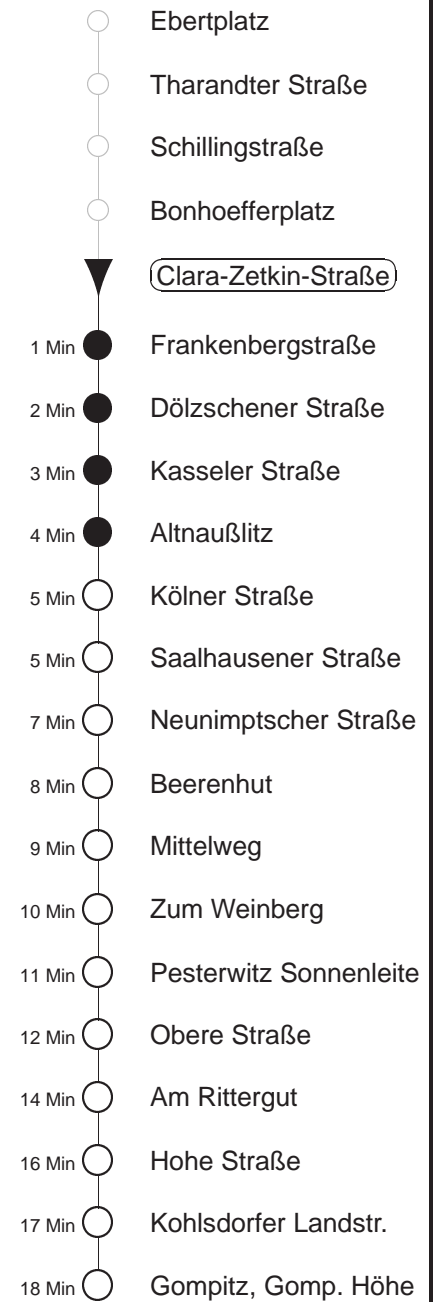

Richtung: **Gompitz**

Haltestelle: **Clara-Zetkin-Straße**

Stunden	Minuten		
<b>MONTAG bis FREITAG</b>			
<b>5</b>	10	39	
<b>6</b>	09	40	50P
<b>7</b>	00	22	42
<b>8.....18</b>	02	22	42
<b>19</b>	02	20	50
<b>20.....21</b>	20	50	
<b>22</b>	20	56	
<b>23.....0</b>	26	56	
<b>SONNABEND</b>			
<b>5.....7</b>	26		
<b>8</b>	24	54	
<b>9.....21</b>	20	50	
<b>22</b>	20	56	
<b>23.....0</b>	26	56	
<b>SONN- und FEIERTAG</b>			
<b>5.....8</b>	26		
<b>9</b>	24	54	
<b>10.....20</b>	20	50	
<b>21</b>	22	56	
<b>22.....0</b>	26	56	

P = bis Pesterwitz