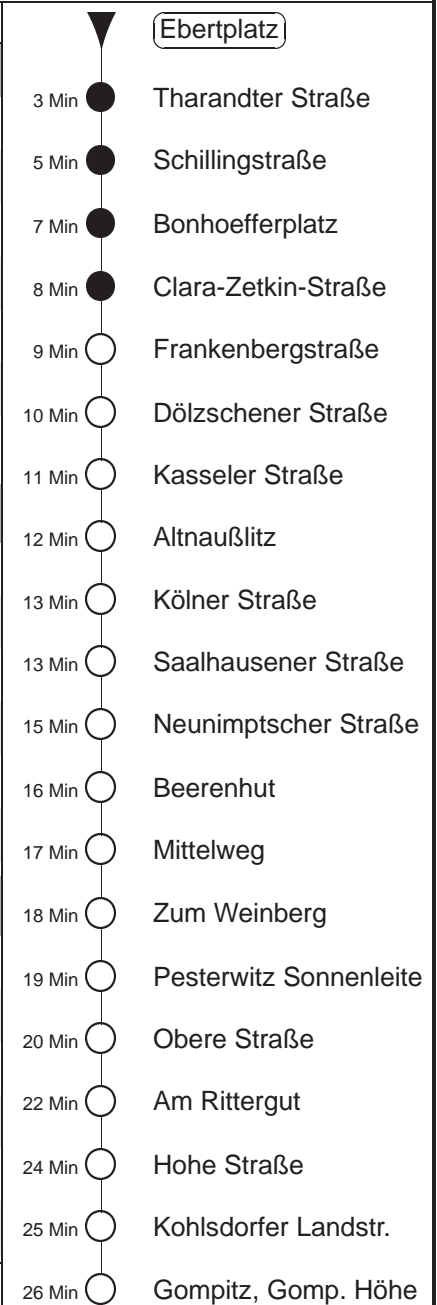

90

gültig ab 21.11.24

Trachenberger Str. 40 · 01129 Dresden
Service: 0351 857-1011 · www.dvb.de

Richtung: **Gompitz**

Haltestelle: **Ebertplatz**

Stunden	Minuten			
MONTAG bis FREITAG				
5	04	33		
6	03	33	42P	52
7.....18	14	34	54	
19.....20	13	43		
21	13	44		
22	14	50		
23.....0	20	50		
SONNABEND, 23.11.24				
5.....7	20			
8	18	48		
9.....20	13	43		
21	13	44		
22	14	50		
23.....0	20	50		
SONNTAG, 24.11.24				
5	20			
6.....8	23			
9	23	53		
10.....20	13	43		
21	15	50		
22.....0	20	50		

P = bis Pesterwitz