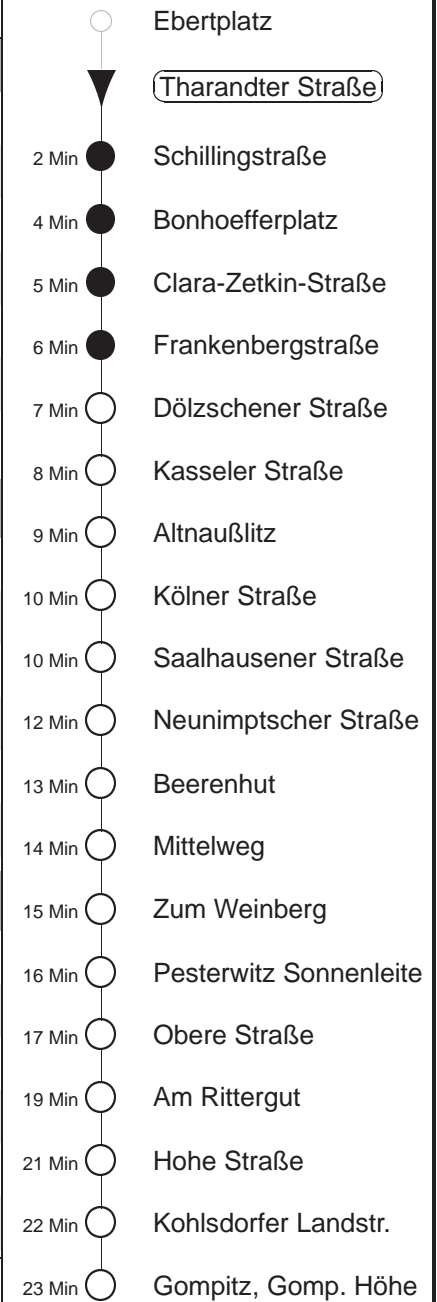

Richtung: **Gompitz**

Haltestelle: **Tharandter Straße**

Stunden	Minuten			
MONTAG bis FREITAG				
5	06	35		
6	05	35	44P	55
7.....18	17	37	57	
19.....20	15	45		
21	15	46		
22	16	52		
23.....0	22	52		
SONNABEND, 23.11.24				
5.....7	22			
8	20	50		
9.....20	15	45		
21	15	46		
22	16	52		
23.....0	22	52		
SONNTAG, 24.11.24				
5	22			
6.....8	25			
9	25	55		
10.....20	15	45		
21	17	52		
22.....0	22	52		

P = bis Pesterwitz