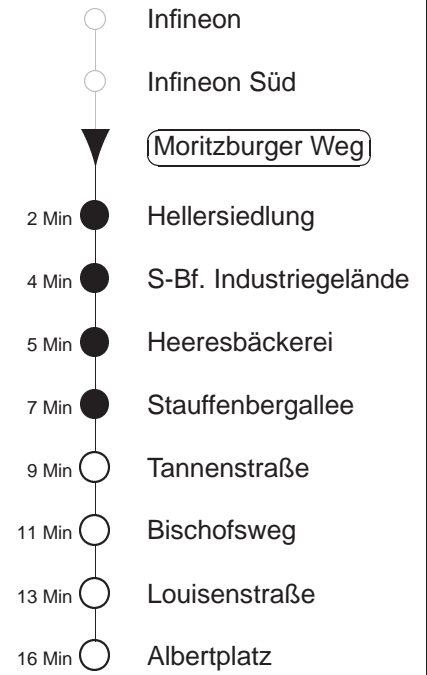

Richtung: **Albertplatz**

Haltestelle: **Moritzburger Weg**

Stunden	Minuten									
DIENSTAG, 09.07. bis FREITAG, 12.07.24										
4	08	30	39	49	58					
5	08	18	28	40	50	57				
6.....18	04	10	17	24	30	37	44	50	57	
19	04	10	17	22	27	34	41	48	56	
20.....21	03	11	18	26	33	41	48	56		
22	03	18	38	48						
23	08	18	38	48						
0	08	18	38	44	◇					
1.....3	02	◇	14	32	◇	42	◇			
SONNABEND, 13.07.24										
4.....6	09	39								
7	09	39	53							
8	08	25	33	40	48	55				
9	03	10	18	25	33	40	48	55		
10	03	10	17	24	30	37	44	50	57	
11.....17	04	10	17	24	30	37	44	50	57	
18	04	10	17	24	31	39	48	56		
19.....21	03	11	18	26	33	41	48	56		
22	03	11	18	26	38	48				
23	08	18	38	48						
0	08	18	38	44						
1.....3	02	12	32	42						
SONNTAG, 14.07.24										
4.....8	09	39								
9	08	23	38	48	58					
10.....11	08	18	28	38	48	58				
12	08	18	26	34	41	49	56			
13.....19	04	11	19	26	34	41	49	56		
20	04	11	19	26	31	38	45	53		
21	00	08	15	23	30	38	48			
22.....0	08	18	38	48						
1.....2	14									

◇ = verkehrt nur in den Nächten vor Samstag, vor Sonntag und vor Feiertag