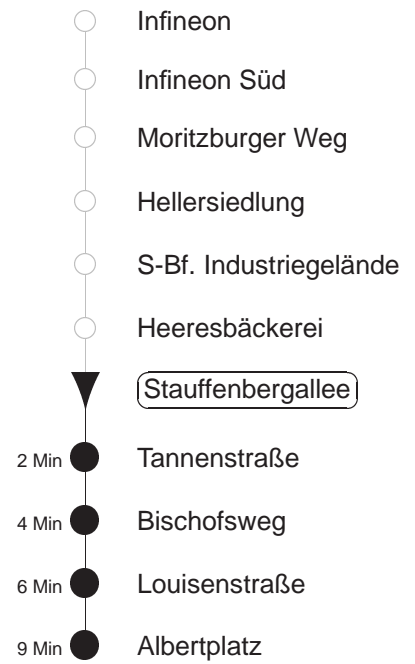

Richtung: **Albertplatz**

Haltestelle: **Stauffenbergallee**

Stunden	Minuten									
DIENSTAG, 09.07. bis FREITAG, 12.07.24										
4	14	36	45	55						
5	04	14	24	35	47	57				
6	04	11	17	24	31	37	44	51	57	
7	05	12	18	25	32	38	45	52	58	
8	05	11	17	24	31	37	44	51	57	
9.....13	04	11	17	24	31	37	44	51	57	
14	04	11	17	24	31	37	44	51	58	
15.....16	05	12	18	25	32	38	45	52	58	
17	05	12	18	25	32	38	44	51	57	
18	04	11	17	24	31	37	44	51	57	
19	04	11	17	23	28	33	40	47	54	
20.....21	02	09	17	24	32	39	47	54		
22	02	09	24	44	54					
23	14	24	44	54						
0	14	24	44	50	◇					
1.....3	08	◇	20	38	◇	48	◇			
SONNABEND, 13.07.24										
4.....6	15	45								
7	15	45	59							
8	14	31	39	46	54					
9	01	09	16	24	31	39	46	54		
10	01	09	17	24	31	37	44	51	57	
11.....17	04	11	17	24	31	37	44	51	57	
18	04	11	17	24	31	38	46	54		
19.....21	02	09	17	24	32	39	47	54		
22	02	09	17	24	32	44	54			
23	14	24	44	54						
0	14	24	44	50						
1.....3	08	18	38	48						
SONNTAG, 14.07.24										
4.....8	15	45								
9	14	29	44	54						
10.....11	04	14	24	34	44	54				
12	04	14	24	32	40	47	55			
13.....19	02	10	17	25	32	40	47	55		
20	02	10	17	25	32	37	44	51	59	
21	06	14	21	29	36	44	54			
22.....0	14	24	44	54						
1.....2	20									

◇ = verkehrt nur in den Nächten vor Samstag, vor Sonntag und vor Feiertag