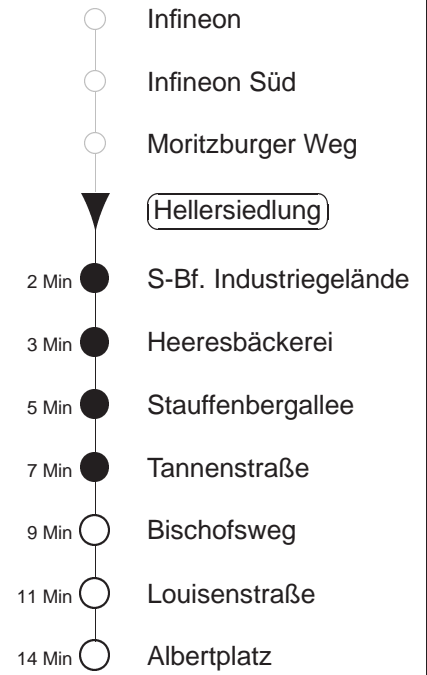

EV7/8

Bau Königsbrücker Straße
gültig ab 09.07.24

Trachenberger Str. 40 · 01129 Dresden
Service: 0351 857-1011 · www.dvb.de

Richtung: **Albertplatz**

Haltestelle: **Hellersiedlung**

Stunden	Minuten									
DIENSTAG, 09.07. bis FREITAG, 12.07.24										
4	09	31	40	50	59					
5	09	19	30	42	52	59				
6.....18	06	12	19	26	32	39	46	52	59	
19	06	12	18	23	28	35	42	49	57	
20.....21	04	12	19	27	34	42	49	57		
22	04	19	39	49						
23	09	19	39	49						
0	09	19	39	45	◇					
1.....3	03	◇	15	33	◇	43	◇			
SONNABEND, 13.07.24										
4.....6	10	40								
7	10	40	54							
8	09	26	34	41	49	56				
9	04	11	19	26	34	41	49	56		
10	04	12	19	26	32	39	46	52	59	
11.....17	06	12	19	26	32	39	46	52	59	
18	06	12	19	26	33	41	49	57		
19.....21	04	12	19	27	34	42	49	57		
22	04	12	19	27	39	49				
23	09	19	39	49						
0	09	19	39	45						
1.....3	03	13	33	43						
SONNTAG, 14.07.24										
4.....8	10	40								
9	09	24	39	49	59					
10.....11	09	19	29	39	49	59				
12	09	19	27	35	42	50	57			
13.....19	05	12	20	27	35	42	50	57		
20	05	12	20	27	32	39	46	54		
21	01	09	16	24	31	39	49			
22.....0	09	19	39	49						
1.....2	15									

◇ = verkehrt nur in den Nächten vor Samstag, vor Sonntag und vor Feiertag